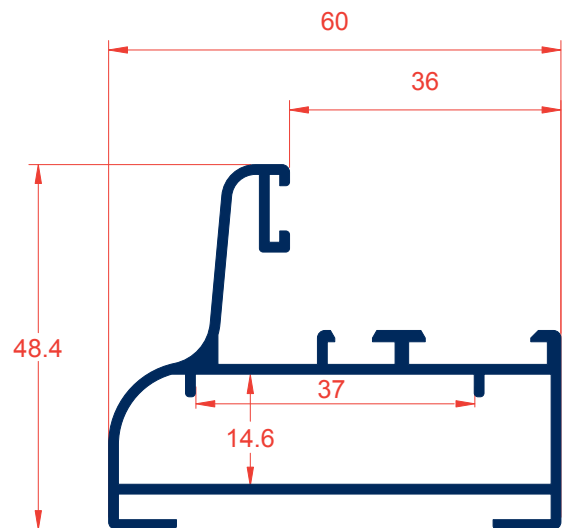

SECCION B - B

Ref. 7901