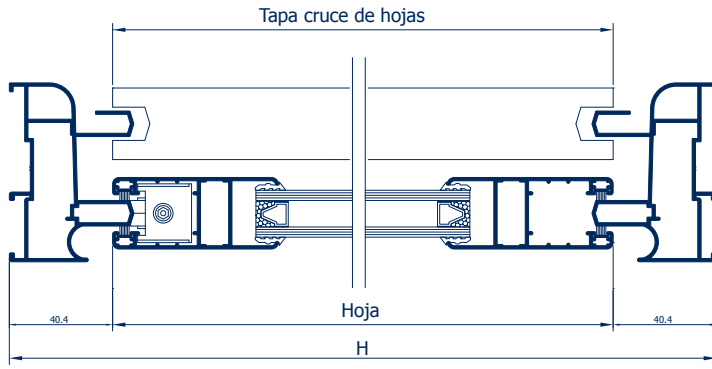

SECCION A - A

SECCION B - B

CROQUIS	REFERENCIA	DENOMINACIÓN	Tipo de corte	Cantidad	Medida
	EXL-12476	Marco perimetral		2	L H
	EXL-12471	Hoja perimetral doble cristal		4	H-76.8 L/2-11.9
	EXL-12473	Tapa cruce de hojas curva		2	H-125.4

SECCION A - A

SECCION B - B

CROQUIS	REFERENCIA	DENOMINACIÓN	Tipo de corte	Cantidad	Medida
	EXL-12470	Marco perimetral		2	L H
	EXL-12471	Hoja perimetral doble cristal		4 4	H-80.8 L/2-10.9
	EXL-12472	Tapa cruce de hojas		2	H-80.8

SECCION A - A

SECCION B - B

CROQUIS	REFERENCIA	DENOMINACIÓN	Tipo de corte	Cantidad	Medida
	EXL-12470	Marco perimetral		2	L H
	EXL-12471	Hoja perimetral doble cristal		4 4	H-80.8 L/2-13.9
	EXL-12473	Tapa cruce de hojas curva		2	H-129.4

SECCION A - A

SECCION B - B

CROQUIS	REFERENCIA	DENOMINACIÓN	Tipo de corte	Cantidad	Medida
	EXL-12470	Marco perimetral		2	L H
	EXL-12471	Hoja perimetral doble cristal		4	H-79 L3+14
	EXL-12472	Tapa cruce de hojas		2	H-79