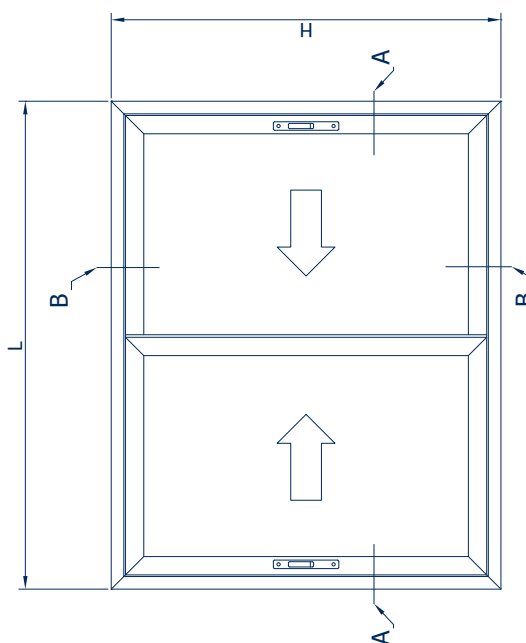

SECCION A - A

SECCION B - B

CROQUIS	REFERENCIA	DENOMINACIÓN	Tipo de corte	Cantidad	Medida
	EXL-12470	Marco perimetral		2	L H
	EXL-12471	Hoja perimetral doble cristal		4 4	H-80.8 L/2-10.9
	EXL-12472	Tapa cruce de hojas		2	H-80.8

SECCION A - A

SECCION B - B

CROQUIS	REFERENCIA	DENOMINACIÓN	Tipo de corte	Cantidad	Medida
	EXL-12470	Marco perimetral		2	L H
	EXL-12471	Hoja perimetral doble cristal		4 4	H-80.8 L/2-13.9
	EXL-12473	Tapa cruce de hojas curva		2	H-129.4

SECCION A - A

SECCION B - B

CROQUIS	REFERENCIA	DENOMINACIÓN	Tipo de corte	Cantidad	Medida
	EXL-12470	Marco perimetral		2	L H
	EXL-12471	Hoja perimetral doble cristal		4	H-79 L3+14
	EXL-12472	Tapa cruce de hojas		2	H-79

SECCION A - A

SECCION B - B

CROQUIS	REFERENCIA	DENOMINACIÓN	Tipo de corte	Cantidad	Medida
	EXL-12470	Marco perimetral		2	L H
	EXL-12471	Hoja perimetral doble cristal		4	H-79 L/3+7,5
	EXL-12473	Tapa cruce de hojas curva		2	H-79