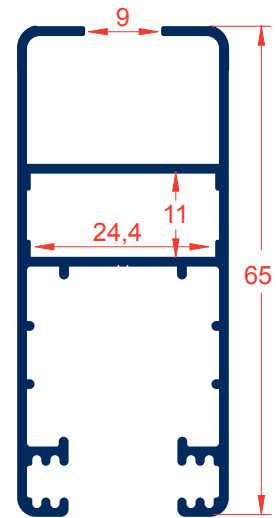

Ref. 7474

Ref. 12478