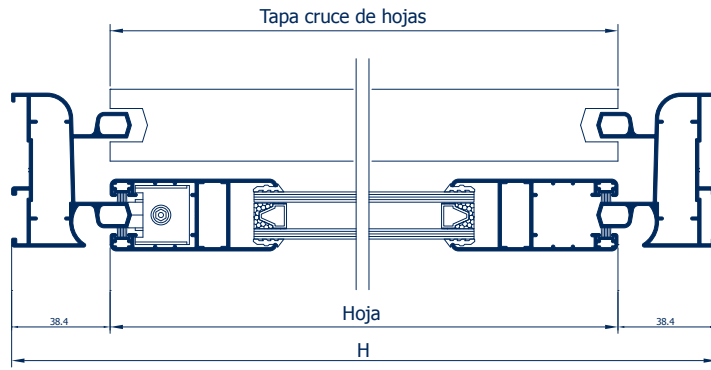

SECCION B - B

SECCION A - A

CROQUIS	REFERENCIA	DENOMINACIÓN	Tipo de corte	Cantidad	Medida
	EXL-12475	Marco perimetral		2 2	L H
	EXL-12471	Hoja perimetral doble cristal		4 4	H-79 L/2-13
	EXL-12473	Tapa cruce de hojas curva		2	H-127.6

SECCION A - A

SECCION B - B

CROQUIS	REFERENCIA	DENOMINACIÓN	Tipo de corte	Cantidad	Medida
	EXL-12476	Marco perimetral		2	L H
	EXL-12471	Hoja perimetral doble cristal		4	H-76.8 L/2-8.9
	EXL-12472	Tapa cruce de hojas		2	H-76.8

SECCION A - A

SECCION B - B

CROQUIS	REFERENCIA	DENOMINACIÓN	Tipo de corte	Cantidad	Medida
	EXL-12476	Marco perimetral		2	L H
	EXL-12471	Hoja perimetral doble cristal		4	H-76.8 L/2-11.9
	EXL-12473	Tapa cruce de hojas curva		2	H-125.4

SECCION A - A

SECCION B - B

CROQUIS	REFERENCIA	DENOMINACIÓN	Tipo de corte	Cantidad	Medida
	EXL-12470	Marco perimetral		2	L H
	EXL-12471	Hoja perimetral doble cristal		4 4	H-80.8 L/2-10.9
	EXL-12472	Tapa cruce de hojas		2	H-80.8