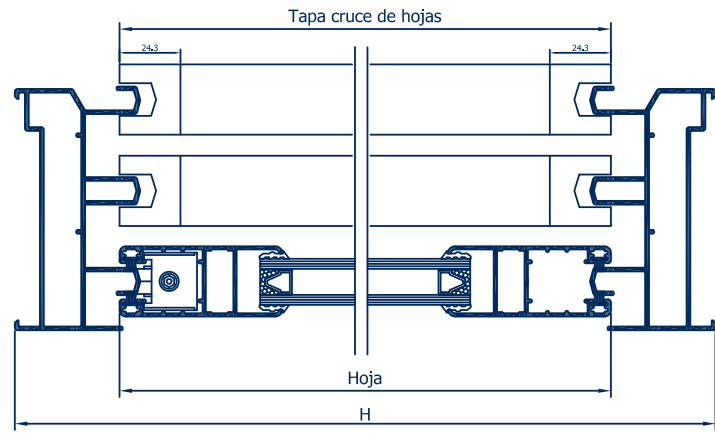

SECCION A - A

SECCION B - B

CROQUIS	REFERENCIA	DENOMINACIÓN	Tipo de corte	Cantidad	Medida
	EXL-12470	Marco perimetral		2	L H
	EXL-12471	Hoja perimetral doble cristal		4 4	H-80.8 L/2-10.9
	EXL-12472	Tapa cruce de hojas		2	H-80.8

SECCION A - A

SECCION B - B

CROQUIS	REFERENCIA	DENOMINACIÓN	Tipo de corte	Cantidad	Medida
	EXL-12470	Marco perimetral		2	L H
	EXL-12471	Hoja perimetral doble cristal		4 4	H-80.8 L/2-13.9
	EXL-12473	Tapa cruce de hojas curva		2	H-129.4

SECCION A - A

SECCION B - B

CROQUIS	REFERENCIA	DENOMINACIÓN	Tipo de corte	Cantidad	Medida
	EXL-12470	Marco perimetral		2	L H
	EXL-12471	Hoja perimetral doble cristal		4	H-79 L3+14
	EXL-12472	Tapa cruce de hojas		2	H-79

SECCION A - A

SECCION B - B

CROQUIS	REFERENCIA	DENOMINACIÓN	Tipo de corte	Cantidad	Medida
	EXL-12470	Marco perimetral		2	L H
	EXL-12471	Hoja perimetral doble cristal		4	H-79 L/3+7,5
	EXL-12473	Tapa cruce de hojas curva		2	H-79