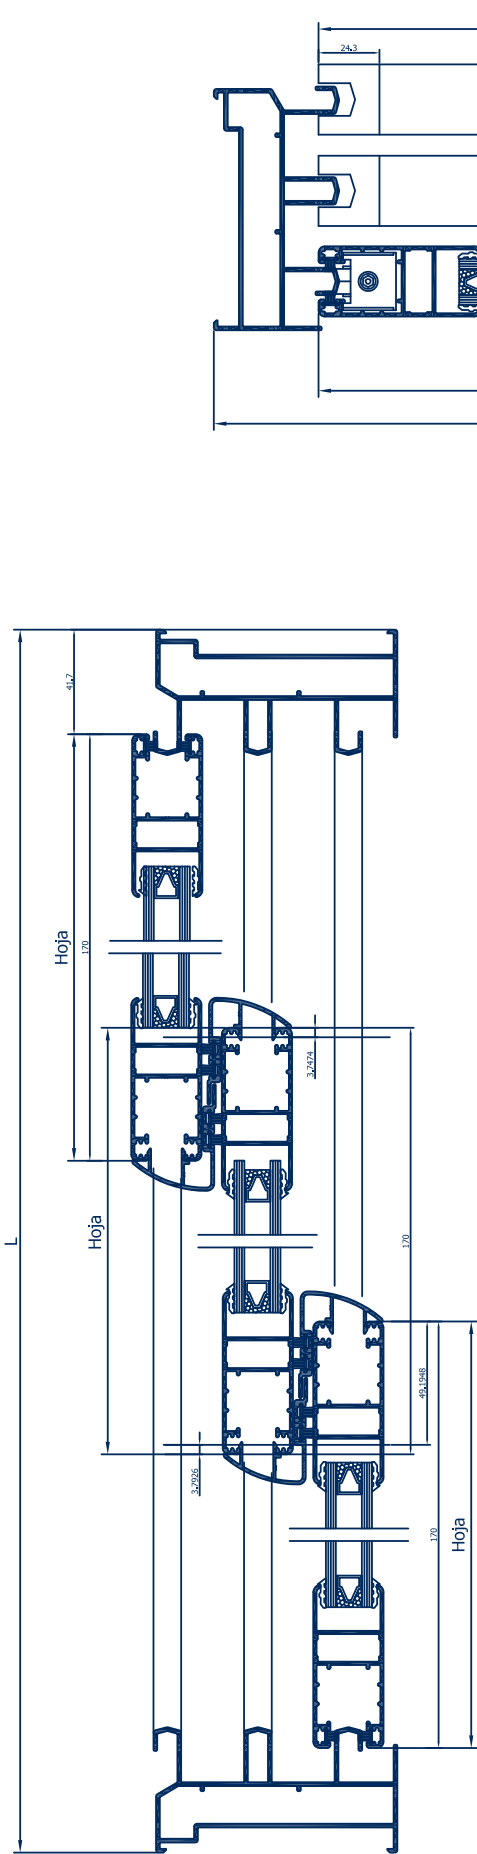

SECCION A - A