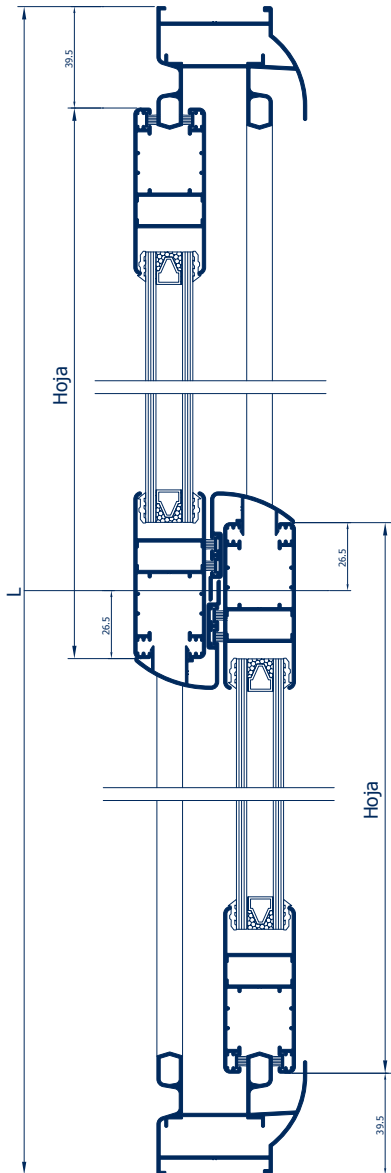

SECCION A - A

CROQUIS	REFERENCIA	DENOMINACIÓN	Tipo de corte	Cantidad	Medida
	EXL-12475	Marco perimetral		2	L H
	EXL-12471	Hoja perimetral doble cristal		4	L-79 H/2-10
	EXL-12472	Tapa cruce de hojas		2	H-79

SECCION B - B

SECCION A - A

CROQUIS	REFERENCIA	DENOMINACIÓN	Tipo de corte	Cantidad	Medida
	EXL-12475	Marco perimetral		2 2	L H
	EXL-12471	Hoja perimetral doble cristal		4 4	H-79 L/2-13
	EXL-12473	Tapa cruce de hojas curva		2	H-127.6

SECCION A - A

SECCION B - B

CROQUIS	REFERENCIA	DENOMINACIÓN	Tipo de corte	Cantidad	Medida
	EXL-12476	Marco perimetral		2	L H
	EXL-12471	Hoja perimetral doble cristal		4	H-76.8 L/2-8.9
	EXL-12472	Tapa cruce de hojas		2	H-76.8

SECCION A - A

SECCION B - B

CROQUIS	REFERENCIA	DENOMINACIÓN	Tipo de corte	Cantidad	Medida
	EXL-12476	Marco perimetral		2	L H
	EXL-12471	Hoja perimetral doble cristal		4	H-76.8 L/2-11.9
	EXL-12473	Tapa cruce de hojas curva		2	H-125.4