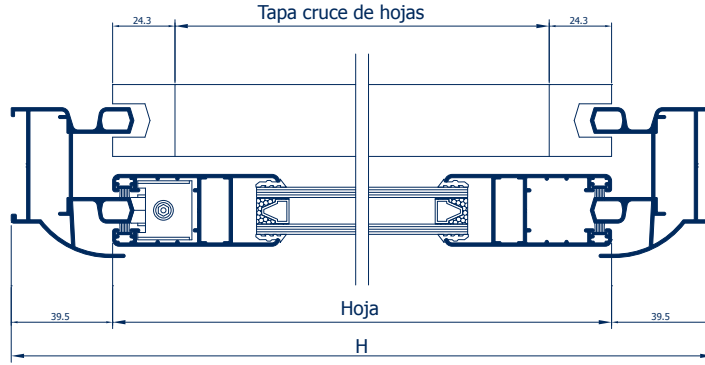

SECCION A - A

CROQUIS	REFERENCIA	DENOMINACIÓN	Tipo de corte	Cantidad	Medida
	EXL-12475	Marco perimetral		2	L H
	EXL-12471	Hoja perimetral doble cristal		4	L-79 H/2-10
	EXL-12472	Tapa cruce de hojas		2	H-79

SECCION B - B

SECCION A - A

CROQUIS	REFERENCIA	DENOMINACIÓN	Tipo de corte	Cantidad	Medida
	EXL-12475	Marco perimetral		2 2	L H
	EXL-12471	Hoja perimetral doble cristal		4 4	H-79 L/2-13
	EXL-12473	Tapa cruce de hojas curva		2	H-127.6

SECCION A - A

SECCION B - B

CROQUIS	REFERENCIA	DENOMINACIÓN	Tipo de corte	Cantidad	Medida
	EXL-12476	Marco perimetral		2	L H
	EXL-12471	Hoja perimetral doble cristal		4	H-76.8 L/2-8.9
	EXL-12472	Tapa cruce de hojas		2	H-76.8

SECCION A - A

SECCION B - B

CROQUIS	REFERENCIA	DENOMINACIÓN	Tipo de corte	Cantidad	Medida
	EXL-12476	Marco perimetral		2	L H
	EXL-12471	Hoja perimetral doble cristal		4	H-76.8 L/2-11.9
	EXL-12473	Tapa cruce de hojas curva		2	H-125.4