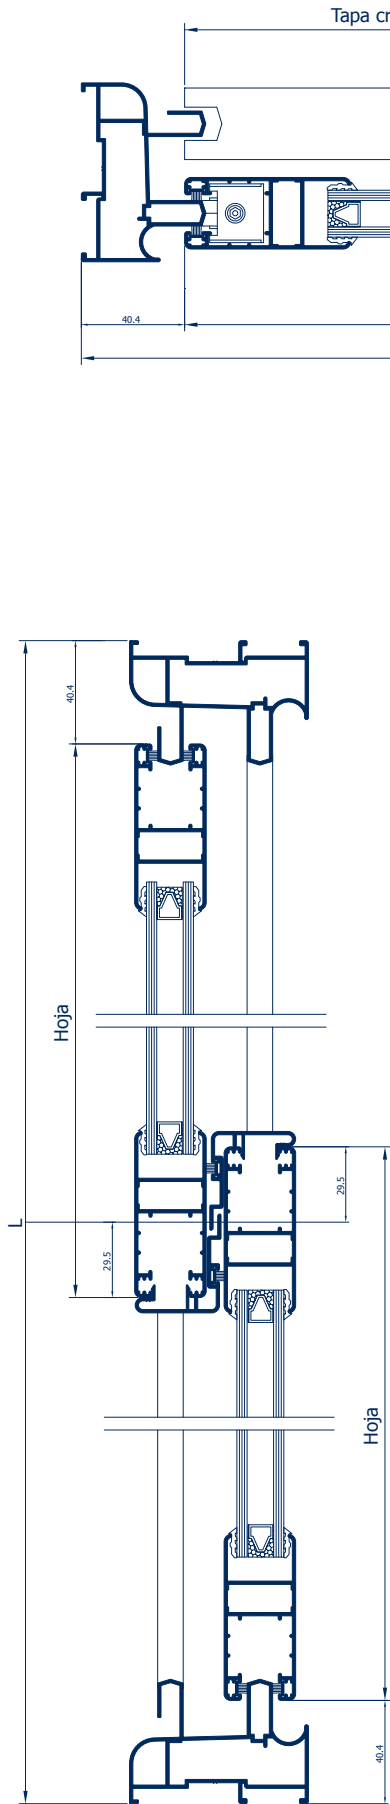

SECCION A - A

CROQUIS	REFERENCIA	DENOMINACIÓN	Tipo de corte	Cantidad	Medida
	EXL-12475	Marco perimetral		2	L H
	EXL-12471	Hoja perimetral doble cristal		4	L-79 H/2-10
	EXL-12472	Tapa cruce de hojas		2	H-79

SECCION B - B

SECCION A - A

CROQUIS	REFERENCIA	DENOMINACIÓN	Tipo de corte	Cantidad	Medida
	EXL-12475	Marco perimetral		2 2	L H
	EXL-12471	Hoja perimetral doble cristal		4 4	H-79 L/2-13
	EXL-12473	Tapa cruce de hojas curva		2	H-127.6

SECCION A - A

SECCION B - B

CROQUIS	REFERENCIA	DENOMINACIÓN	Tipo de corte	Cantidad	Medida
	EXL-12476	Marco perimetral		2	L H
	EXL-12471	Hoja perimetral doble cristal		4	H-76.8 L/2-8.9
	EXL-12472	Tapa cruce de hojas		2	H-76.8

SECCION A - A

SECCION B - B

CROQUIS	REFERENCIA	DENOMINACIÓN	Tipo de corte	Cantidad	Medida
	EXL-12476	Marco perimetral		2	L H
	EXL-12471	Hoja perimetral doble cristal		4	H-76.8 L/2-11.9
	EXL-12473	Tapa cruce de hojas curva		2	H-125.4