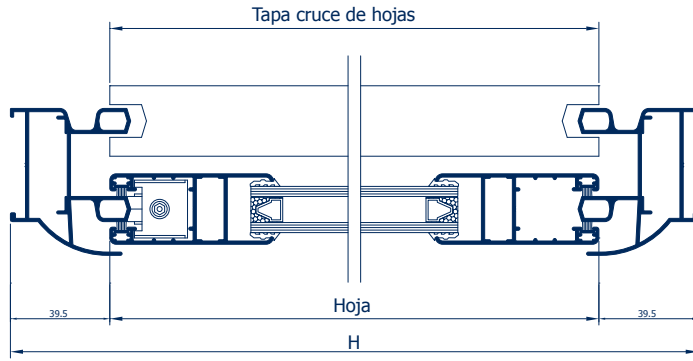

CROQUIS	REFERENCIA	DENOMINACIÓN	Tipo de corte	Cantidad	Medida
	EXL-12475	Marco perimetral		2	L H
	EXL-12471	Hoja perimetral doble cristal		4	L-79 H/2-10
	EXL-12472	Tapa cruce de hojas		2	H-79