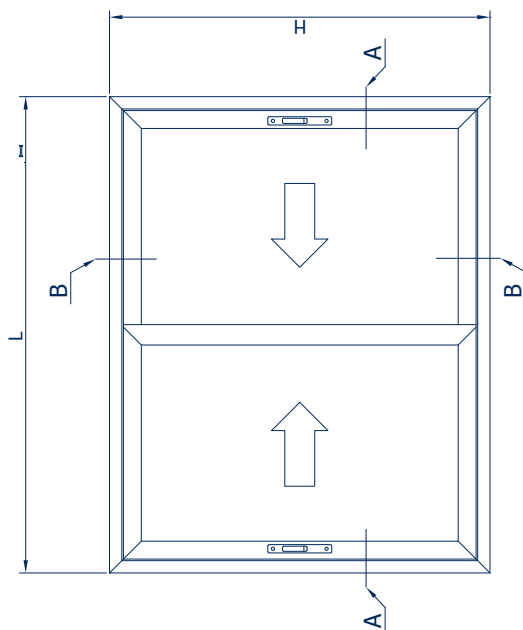

SECCION A - A

SECCION B - B

CROQUIS	REFERENCIA	DENOMINACIÓN	Tipo de corte	Cantidad	Medida
	EXL-12476	Marco perimetral		2	L H
	EXL-12471	Hoja perimetral doble cristal		4	H-76.8 L/2-11.9
	EXL-12473	Tapa cruce de hojas curva		2	H-125.4

SECCION A - A

SECCION B - B

CROQUIS	REFERENCIA	DENOMINACIÓN	Tipo de corte	Cantidad	Medida
	EXL-12470	Marco perimetral		2	L H
	EXL-12471	Hoja perimetral doble cristal		4 4	H-80.8 L/2-10.9
	EXL-12472	Tapa cruce de hojas		2	H-80.8

SECCION A - A

SECCION B - B

CROQUIS	REFERENCIA	DENOMINACIÓN	Tipo de corte	Cantidad	Medida
	EXL-12470	Marco perimetral		2	L H
	EXL-12471	Hoja perimetral doble cristal		4 4	H-80.8 L/2-13.9
	EXL-12473	Tapa cruce de hojas curva		2	H-129.4

SECCION A - A

SECCION B - B

CROQUIS	REFERENCIA	DENOMINACIÓN	Tipo de corte	Cantidad	Medida
	EXL-12470	Marco perimetral		2	L H
	EXL-12471	Hoja perimetral doble cristal		4	H-79 L3+14
	EXL-12472	Tapa cruce de hojas		2	H-79