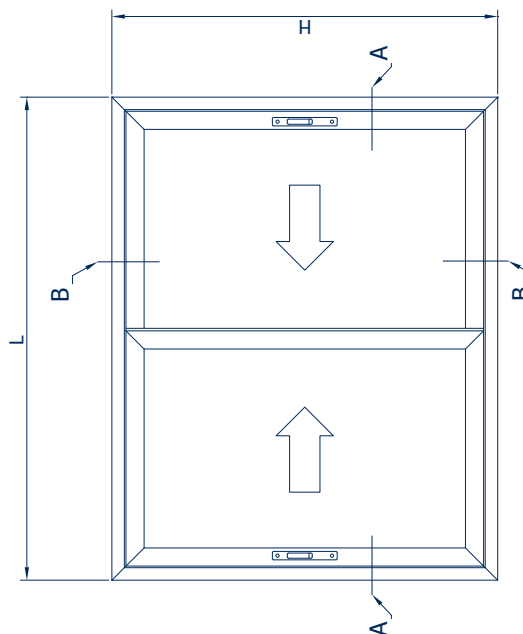

SECCION A - A

SECCION B - B

CROQUIS	REFERENCIA	DENOMINACIÓN	Tipo de corte	Cantidad	Medida
	EXL-12476	Marco perimetral		2	L H
	EXL-12471	Hoja perimetral doble cristal		4	H-76.8 L/2-8.9
	EXL-12472	Tapa cruce de hojas		2	H-76.8

SECCION A - A

SECCION B - B

CROQUIS	REFERENCIA	DENOMINACIÓN	Tipo de corte	Cantidad	Medida
	EXL-12476	Marco perimetral		2	L H
	EXL-12471	Hoja perimetral doble cristal		4	H-76.8 L/2-11.9
	EXL-12473	Tapa cruce de hojas curva		2	H-125.4

SECCION A - A

SECCION B - B

CROQUIS	REFERENCIA	DENOMINACIÓN	Tipo de corte	Cantidad	Medida
	EXL-12470	Marco perimetral		2	L H
	EXL-12471	Hoja perimetral doble cristal		4 4	H-80.8 L/2-10.9
	EXL-12472	Tapa cruce de hojas		2	H-80.8

SECCION A - A

SECCION B - B

CROQUIS	REFERENCIA	DENOMINACIÓN	Tipo de corte	Cantidad	Medida
	EXL-12470	Marco perimetral		2	L H
	EXL-12471	Hoja perimetral doble cristal		4 4	H-80.8 L/2-13.9
	EXL-12473	Tapa cruce de hojas curva		2	H-129.4