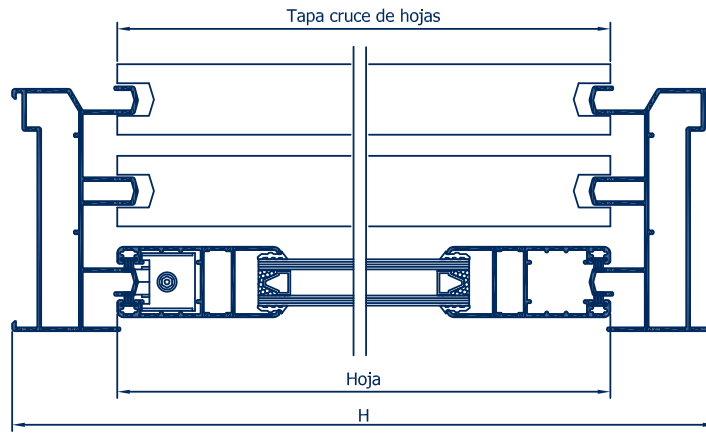

SECCION A - A

SECCION B - B

CROQUIS	REFERENCIA	DENOMINACIÓN	Tipo de corte	Cantidad	Medida
	EXL-12470	Marco perimetral		2	L H
	EXL-12471	Hoja perimetral doble cristal		4 4	H-80.8 L/2-10.9
	EXL-12472	Tapa cruce de hojas		2	H-80.8

SECCION A - A

SECCION B - B

CROQUIS	REFERENCIA	DENOMINACIÓN	Tipo de corte	Cantidad	Medida
	EXL-12470	Marco perimetral		2	L H
	EXL-12471	Hoja perimetral doble cristal		4 4	H-80.8 L/2-13.9
	EXL-12473	Tapa cruce de hojas curva		2	H-129.4

SECCION A - A

SECCION B - B

CROQUIS	REFERENCIA	DENOMINACIÓN	Tipo de corte	Cantidad	Medida
	EXL-12470	Marco perimetral		2	L H
	EXL-12471	Hoja perimetral doble cristal		4	H-79 L3+14
	EXL-12472	Tapa cruce de hojas		2	H-79

SECCION A - A

SECCION B - B

CROQUIS	REFERENCIA	DENOMINACIÓN	Tipo de corte	Cantidad	Medida
	EXL-12470	Marco perimetral		2	L H
	EXL-12471	Hoja perimetral doble cristal		4	H-79 L/3+7,5
	EXL-12473	Tapa cruce de hojas curva		2	H-79