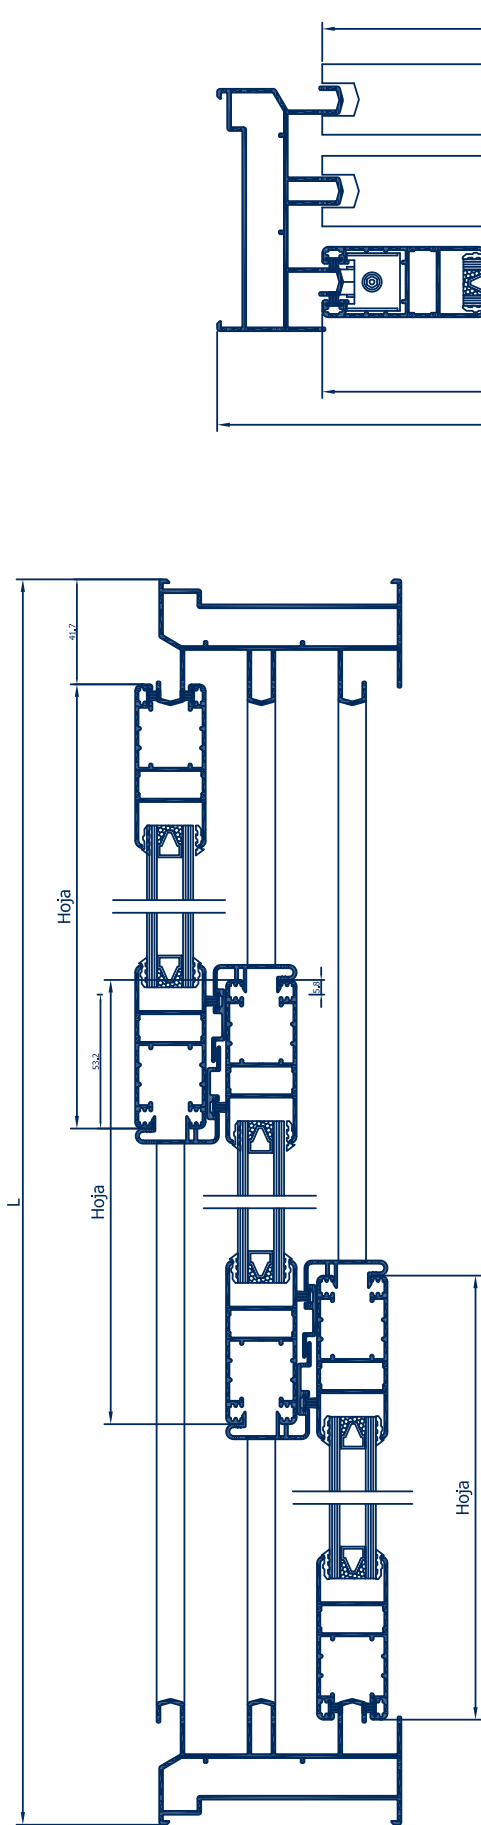

SECCION A - A