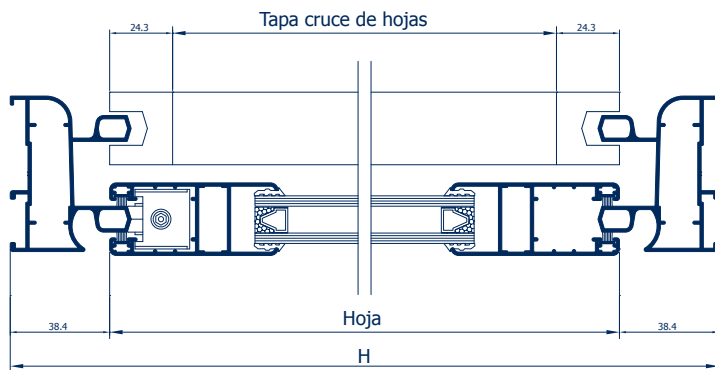

SECCION A - A

SECCION B - B

CROQUIS	REFERENCIA	DENOMINACIÓN	Tipo de corte	Cantidad	Medida
	EXL-12476	Marco perimetral		2	L H
	EXL-12471	Hoja perimetral doble cristal		4	H-76.8 L/2-8.9
	EXL-12472	Tapa cruce de hojas		2	H-76.8

SECCION A - A

SECCION B - B

CROQUIS	REFERENCIA	DENOMINACIÓN	Tipo de corte	Cantidad	Medida
	EXL-12476	Marco perimetral		2	L H
	EXL-12471	Hoja perimetral doble cristal		4	H-76.8 L/2-11.9
	EXL-12473	Tapa cruce de hojas curva		2	H-125.4

SECCION A - A

SECCION B - B

CROQUIS	REFERENCIA	DENOMINACIÓN	Tipo de corte	Cantidad	Medida
	EXL-12470	Marco perimetral		2	L H
	EXL-12471	Hoja perimetral doble cristal		4 4	H-80.8 L/2-10.9
	EXL-12472	Tapa cruce de hojas		2	H-80.8

SECCION A - A

SECCION B - B

CROQUIS	REFERENCIA	DENOMINACIÓN	Tipo de corte	Cantidad	Medida
	EXL-12470	Marco perimetral		2	L H
	EXL-12471	Hoja perimetral doble cristal		4 4	H-80.8 L/2-13.9
	EXL-12473	Tapa cruce de hojas curva		2	H-129.4