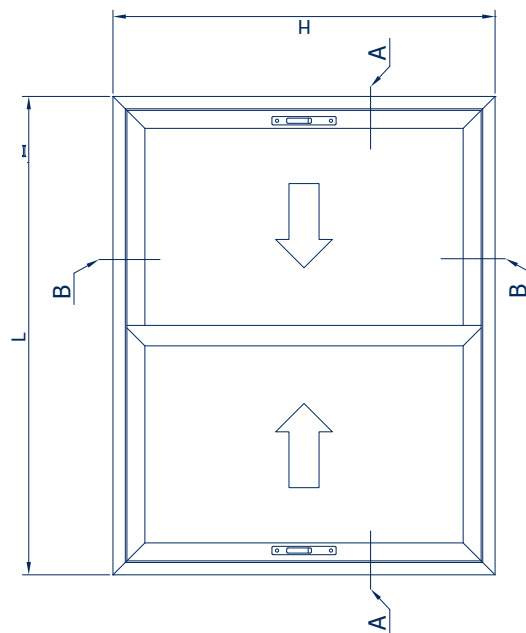

SECCION B - B

SECCION A - A

CROQUIS	REFERENCIA	DENOMINACIÓN	Tipo de corte	Cantidad	Medida
	EXL-12475	Marco perimetral		2 2	L H
	EXL-12471	Hoja perimetral doble cristal		4 4	H-79 L/2-13
	EXL-12473	Tapa cruce de hojas curva		2	H-127.6

SECCION A - A

SECCION B - B

CROQUIS	REFERENCIA	DENOMINACIÓN	Tipo de corte	Cantidad	Medida
	EXL-12476	Marco perimetral		2	L H
	EXL-12471	Hoja perimetral doble cristal		4	H-76.8 L/2-8.9
	EXL-12472	Tapa cruce de hojas		2	H-76.8

SECCION A - A

SECCION B - B

CROQUIS	REFERENCIA	DENOMINACIÓN	Tipo de corte	Cantidad	Medida
	EXL-12476	Marco perimetral		2	L H
	EXL-12471	Hoja perimetral doble cristal		4	H-76.8 L/2-11.9
	EXL-12473	Tapa cruce de hojas curva		2	H-125.4

SECCION A - A

SECCION B - B

CROQUIS	REFERENCIA	DENOMINACIÓN	Tipo de corte	Cantidad	Medida
	EXL-12470	Marco perimetral		2	L H
	EXL-12471	Hoja perimetral doble cristal		4 4	H-80.8 L/2-10.9
	EXL-12472	Tapa cruce de hojas		2	H-80.8