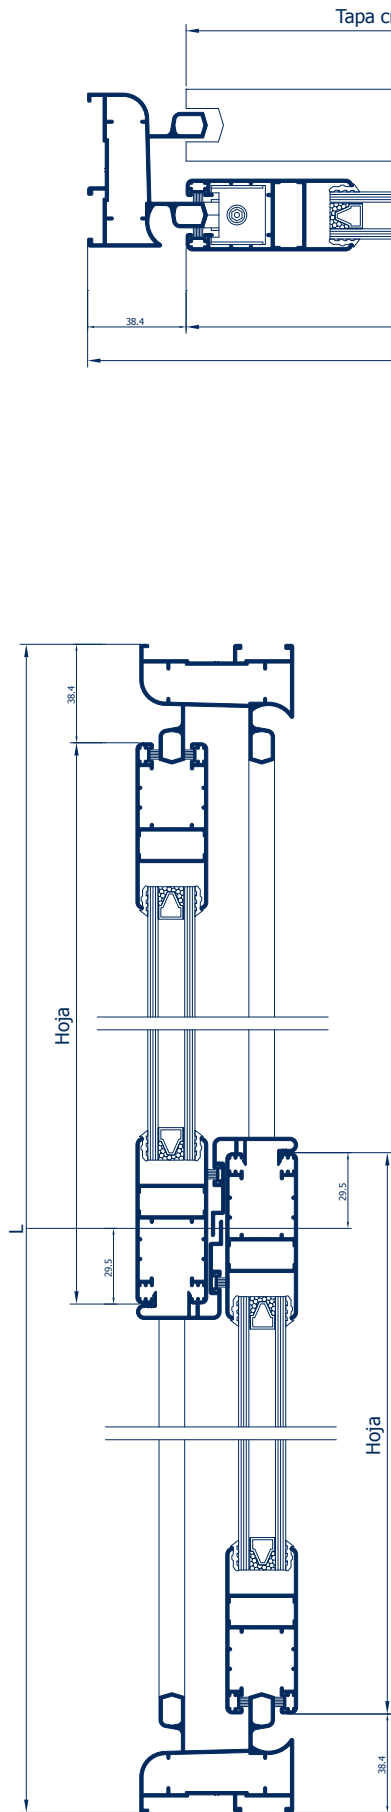

SECCION A - A

CROQUIS	REFERENCIA	DENOMINACIÓN	Tipo de corte	Cantidad	Medida
	EXL-12475	Marco perimetral		2	L H
	EXL-12471	Hoja perimetral doble cristal		4	L-79 H/2-10
	EXL-12472	Tapa cruce de hojas		2	H-79

SECCION B - B

SECCION A - A

CROQUIS	REFERENCIA	DENOMINACIÓN	Tipo de corte	Cantidad	Medida
	EXL-12475	Marco perimetral		2 2	L H
	EXL-12471	Hoja perimetral doble cristal		4 4	H-79 L/2-13
	EXL-12473	Tapa cruce de hojas curva		2	H-127.6

SECCION A - A

SECCION B - B

CROQUIS	REFERENCIA	DENOMINACIÓN	Tipo de corte	Cantidad	Medida
	EXL-12476	Marco perimetral		2	L H
	EXL-12471	Hoja perimetral doble cristal		4	H-76.8 L/2-8.9
	EXL-12472	Tapa cruce de hojas		2	H-76.8

SECCION A - A

SECCION B - B

CROQUIS	REFERENCIA	DENOMINACIÓN	Tipo de corte	Cantidad	Medida
	EXL-12476	Marco perimetral		2	L H
	EXL-12471	Hoja perimetral doble cristal		4	H-76.8 L/2-11.9
	EXL-12473	Tapa cruce de hojas curva		2	H-125.4