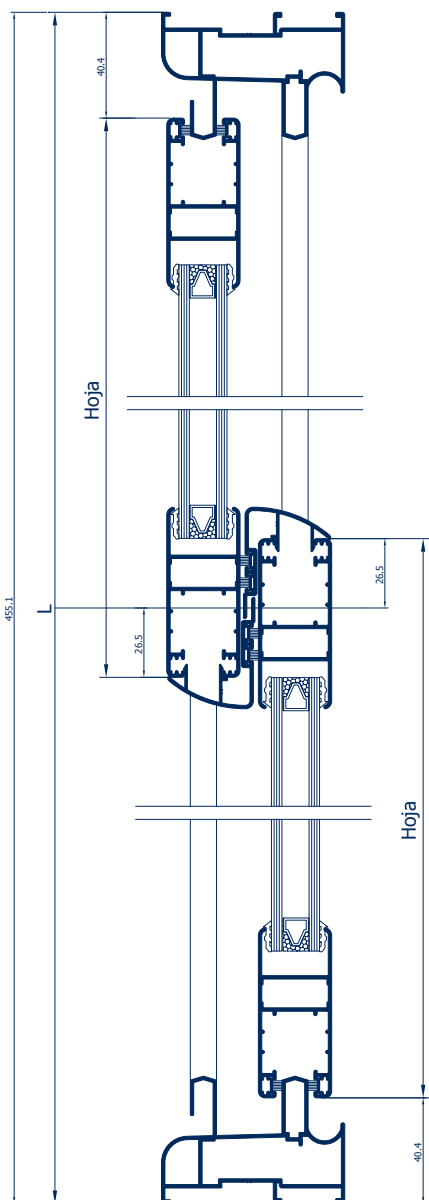

SECCION B - B

SECCION A - A

CROQUIS	REFERENCIA	DENOMINACIÓN	Tipo de corte	Cantidad	Medida
	EXL-12475	Marco perimetral		2 2	L H
	EXL-12471	Hoja perimetral doble cristal		4 4	H-79 L/2-13
	EXL-12473	Tapa cruce de hojas curva		2	H-127.6

SECCION A - A

SECCION B - B

CROQUIS	REFERENCIA	DENOMINACIÓN	Tipo de corte	Cantidad	Medida
	EXL-12476	Marco perimetral		2	L H
	EXL-12471	Hoja perimetral doble cristal		4	H-76.8 L/2-8.9
	EXL-12472	Tapa cruce de hojas		2	H-76.8

SECCION A - A

SECCION B - B

CROQUIS	REFERENCIA	DENOMINACIÓN	Tipo de corte	Cantidad	Medida
	EXL-12476	Marco perimetral		2	L H
	EXL-12471	Hoja perimetral doble cristal		4	H-76.8 L/2-11.9
	EXL-12473	Tapa cruce de hojas curva		2	H-125.4

SECCION A - A

SECCION B - B

CROQUIS	REFERENCIA	DENOMINACIÓN	Tipo de corte	Cantidad	Medida
	EXL-12470	Marco perimetral		2	L H
	EXL-12471	Hoja perimetral doble cristal		4 4	H-80.8 L/2-10.9
	EXL-12472	Tapa cruce de hojas		2	H-80.8