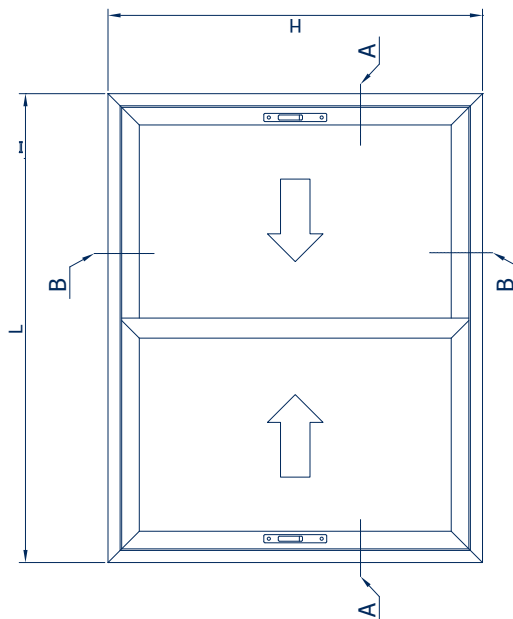

SECCION A - A

CROQUIS	REFERENCIA	DENOMINACIÓN	Tipo de corte	Cantidad	Medida
	EXL-12475	Marco perimetral		2	L H
	EXL-12471	Hoja perimetral doble cristal		4	L-79 H/2-10
	EXL-12472	Tapa cruce de hojas		2	H-79

SECCION B - B

SECCION A - A

CROQUIS	REFERENCIA	DENOMINACIÓN	Tipo de corte	Cantidad	Medida
	EXL-12475	Marco perimetral		2 2	L H
	EXL-12471	Hoja perimetral doble cristal		4 4	H-79 L/2-13
	EXL-12473	Tapa cruce de hojas curva		2	H-127.6

SECCION A - A

SECCION B - B

CROQUIS	REFERENCIA	DENOMINACIÓN	Tipo de corte	Cantidad	Medida
	EXL-12476	Marco perimetral		2	L H
	EXL-12471	Hoja perimetral doble cristal		4	H-76.8 L/2-8.9
	EXL-12472	Tapa cruce de hojas		2	H-76.8

SECCION A - A

SECCION B - B

CROQUIS	REFERENCIA	DENOMINACIÓN	Tipo de corte	Cantidad	Medida
	EXL-12476	Marco perimetral		2	L H
	EXL-12471	Hoja perimetral doble cristal		4	H-76.8 L/2-11.9
	EXL-12473	Tapa cruce de hojas curva		2	H-125.4