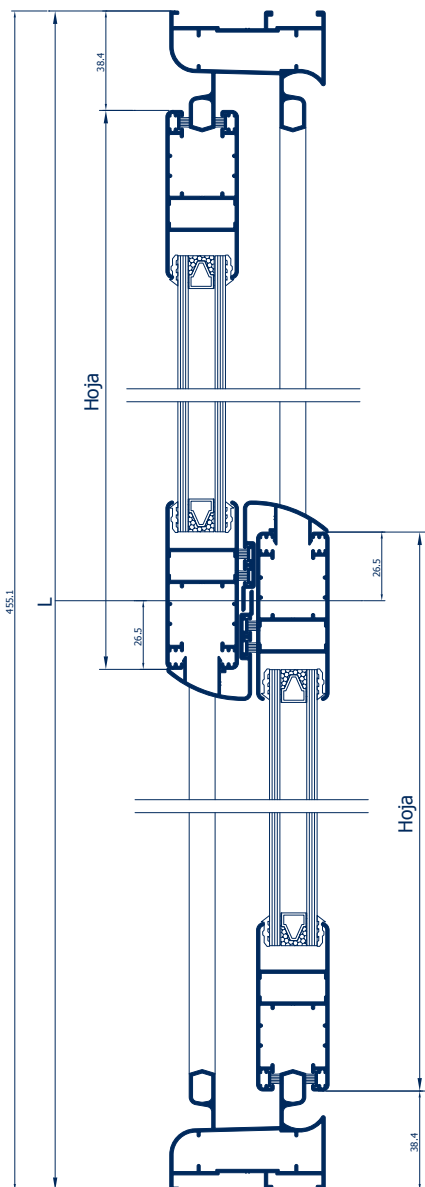

SECCION A - A

CROQUIS	REFERENCIA	DENOMINACIÓN	Tipo de corte	Cantidad	Medida
	EXL-12475	Marco perimetral		2	L H
	EXL-12471	Hoja perimetral doble cristal		4	L-79 H/2-10
	EXL-12472	Tapa cruce de hojas		2	H-79

SECCION B - B

SECCION A - A

CROQUIS	REFERENCIA	DENOMINACIÓN	Tipo de corte	Cantidad	Medida
	EXL-12475	Marco perimetral		2 2	L H
	EXL-12471	Hoja perimetral doble cristal		4 4	H-79 L/2-13
	EXL-12473	Tapa cruce de hojas curva		2	H-127.6

SECCION A - A

SECCION B - B

CROQUIS	REFERENCIA	DENOMINACIÓN	Tipo de corte	Cantidad	Medida
	EXL-12476	Marco perimetral		2	L H
	EXL-12471	Hoja perimetral doble cristal		4	H-76.8 L/2-8.9
	EXL-12472	Tapa cruce de hojas		2	H-76.8

SECCION A - A

SECCION B - B

CROQUIS	REFERENCIA	DENOMINACIÓN	Tipo de corte	Cantidad	Medida
	EXL-12476	Marco perimetral		2	L H
	EXL-12471	Hoja perimetral doble cristal		4	H-76.8 L/2-11.9
	EXL-12473	Tapa cruce de hojas curva		2	H-125.4