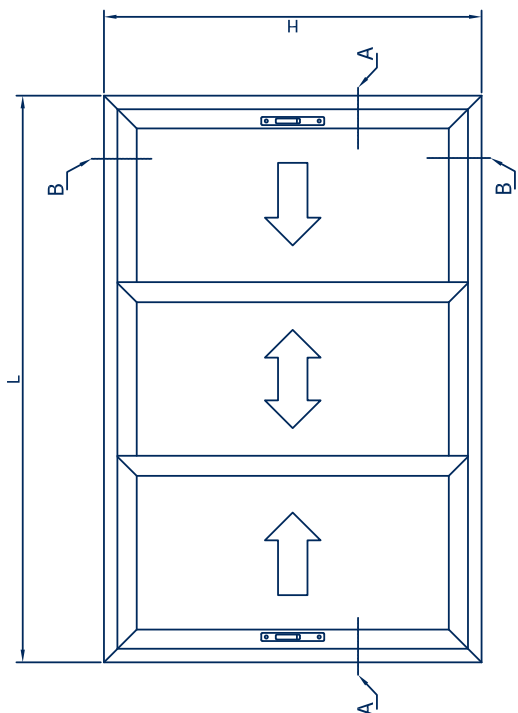

SECCION A - A

SECCION B - B

CROQUIS	REFERENCIA	DENOMINACIÓN	Tipo de corte	Cantidad	Medida
	EXL-12470	Marco perimetral		2	L H
	EXL-12471	Hoja perimetral doble cristal		4 4	H-80.8 L/2-10.9
	EXL-12472	Tapa cruce de hojas		2	H-80.8

SECCION A - A

SECCION B - B

CROQUIS	REFERENCIA	DENOMINACIÓN	Tipo de corte	Cantidad	Medida
	EXL-12470	Marco perimetral		2	L H
	EXL-12471	Hoja perimetral doble cristal		4 4	H-80.8 L/2-13.9
	EXL-12473	Tapa cruce de hojas curva		2	H-129.4

SECCION A - A

SECCION B - B

CROQUIS	REFERENCIA	DENOMINACIÓN	Tipo de corte	Cantidad	Medida
	EXL-12470	Marco perimetral		2	L H
	EXL-12471	Hoja perimetral doble cristal		4	H-79 L3+14
	EXL-12472	Tapa cruce de hojas		2	H-79

SECCION A - A

SECCION B - B

CROQUIS	REFERENCIA	DENOMINACIÓN	Tipo de corte	Cantidad	Medida
	EXL-12470	Marco perimetral		2	L H
	EXL-12471	Hoja perimetral doble cristal		4	H-79 L/3+7,5
	EXL-12473	Tapa cruce de hojas curva		2	H-79