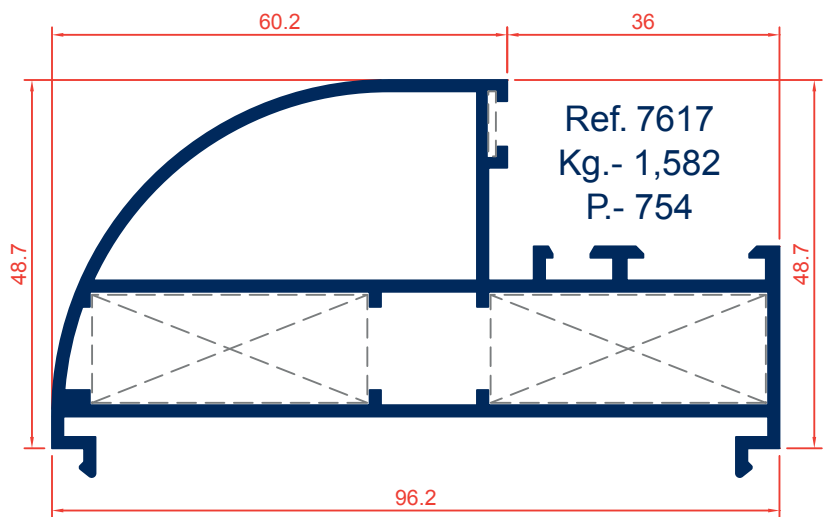

Ref. 7617
Kg.- 1,582
P.- 754