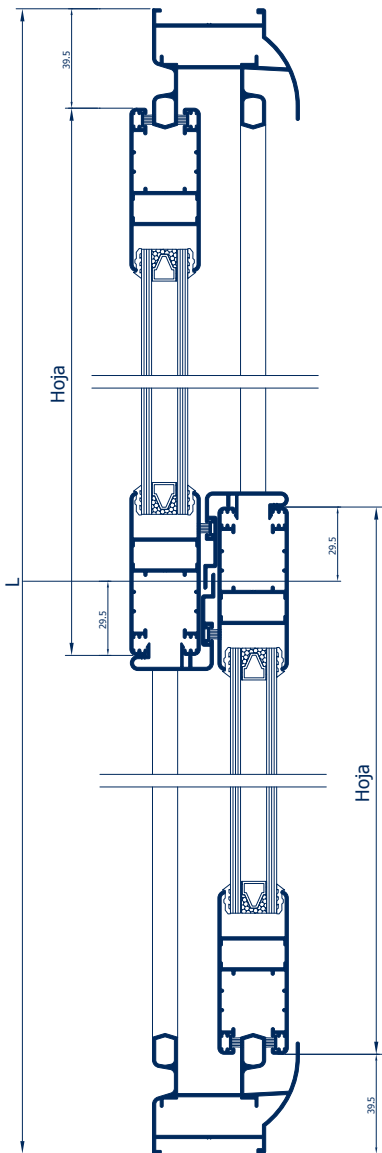

SECCION A - A

CROQUIS	REFERENCIA	DENOMINACIÓN	Tipo de corte	Cantidad	Medida
	EXL-12475	Marco perimetral		2	L H
	EXL-12471	Hoja perimetral doble cristal		4	L-79 H/2-10
	EXL-12472	Tapa cruce de hojas		2	H-79

SECCION B - B

SECCION A - A

CROQUIS	REFERENCIA	DENOMINACIÓN	Tipo de corte	Cantidad	Medida
	EXL-12475	Marco perimetral		2 2	L H
	EXL-12471	Hoja perimetral doble cristal		4 4	H-79 L/2-13
	EXL-12473	Tapa cruce de hojas curva		2	H-127.6

SECCION A - A

SECCION B - B

CROQUIS	REFERENCIA	DENOMINACIÓN	Tipo de corte	Cantidad	Medida
	EXL-12476	Marco perimetral		2	L H
	EXL-12471	Hoja perimetral doble cristal		4	H-76.8 L/2-8.9
	EXL-12472	Tapa cruce de hojas		2	H-76.8

SECCION A - A

SECCION B - B

CROQUIS	REFERENCIA	DENOMINACIÓN	Tipo de corte	Cantidad	Medida
	EXL-12476	Marco perimetral		2	L H
	EXL-12471	Hoja perimetral doble cristal		4	H-76.8 L/2-11.9
	EXL-12473	Tapa cruce de hojas curva		2	H-125.4