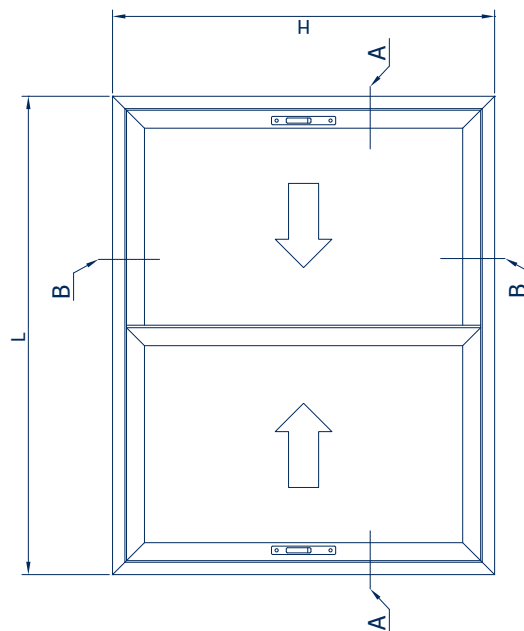

SECCION A - A

CROQUIS	REFERENCIA	DENOMINACIÓN	Tipo de corte	Cantidad	Medida
	EXL-12475	Marco perimetral		2	L H
	EXL-12471	Hoja perimetral doble cristal		4	L-79 H/2-10
	EXL-12472	Tapa cruce de hojas		2	H-79

SECCION B - B

SECCION A - A

CROQUIS	REFERENCIA	DENOMINACIÓN	Tipo de corte	Cantidad	Medida
	EXL-12475	Marco perimetral		2 2	L H
	EXL-12471	Hoja perimetral doble cristal		4 4	H-79 L/2-13
	EXL-12473	Tapa cruce de hojas curva		2	H-127.6

SECCION A - A

SECCION B - B

CROQUIS	REFERENCIA	DENOMINACIÓN	Tipo de corte	Cantidad	Medida
	EXL-12476	Marco perimetral		2	L H
	EXL-12471	Hoja perimetral doble cristal		4	H-76.8 L/2-8.9
	EXL-12472	Tapa cruce de hojas		2	H-76.8

SECCION A - A

SECCION B - B

CROQUIS	REFERENCIA	DENOMINACIÓN	Tipo de corte	Cantidad	Medida
	EXL-12476	Marco perimetral		2	L H
	EXL-12471	Hoja perimetral doble cristal		4	H-76.8 L/2-11.9
	EXL-12473	Tapa cruce de hojas curva		2	H-125.4