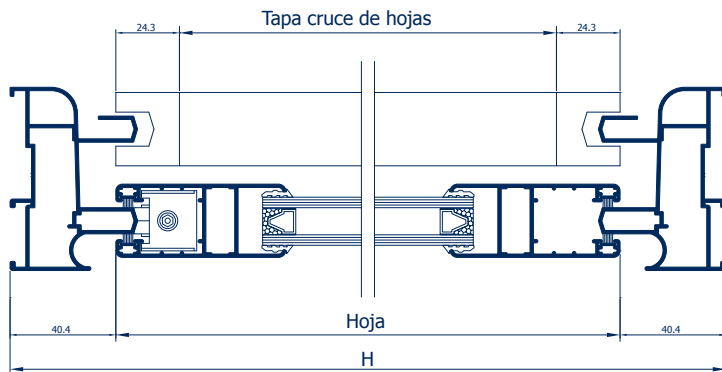

SECCION A - A

SECCION B - B

CROQUIS	REFERENCIA	DENOMINACIÓN	Tipo de corte	Cantidad	Medida
	EXL-12476	Marco perimetral		2	L H
	EXL-12471	Hoja perimetral doble cristal		4	H-76.8 L/2-11.9
	EXL-12473	Tapa cruce de hojas curva		2	H-125.4

SECCION A - A

SECCION B - B

CROQUIS	REFERENCIA	DENOMINACIÓN	Tipo de corte	Cantidad	Medida
	EXL-12470	Marco perimetral		2	L H
	EXL-12471	Hoja perimetral doble cristal		4 4	H-80.8 L/2-10.9
	EXL-12472	Tapa cruce de hojas		2	H-80.8

SECCION A - A

SECCION B - B

CROQUIS	REFERENCIA	DENOMINACIÓN	Tipo de corte	Cantidad	Medida
	EXL-12470	Marco perimetral		2	L H
	EXL-12471	Hoja perimetral doble cristal		4 4	H-80.8 L/2-13.9
	EXL-12473	Tapa cruce de hojas curva		2	H-129.4

SECCION A - A

SECCION B - B

CROQUIS	REFERENCIA	DENOMINACIÓN	Tipo de corte	Cantidad	Medida
	EXL-12470	Marco perimetral		2	L H
	EXL-12471	Hoja perimetral doble cristal		4	H-79 L3+14
	EXL-12472	Tapa cruce de hojas		2	H-79