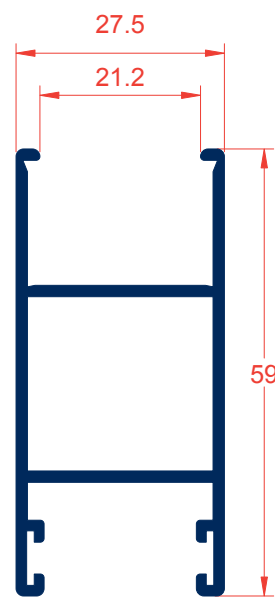

CORREDERA ZG-7000

12.- CORREDERA
ZG-7000

Ref. 7414
Kg.- 0,769
P.- 370

Ref. 7605
Kg.- 0,729
P.- 350

Ref. 7900
Kg.- 1,001
P.- 560

Ref. 7412
Kg.- 0,772
P.- 390

Ref. 7188
Kg.- 0,734
P.- 372

Ref. 7413
Kg.- 0,788
P.- 391

Ref. 7018
Kg.- 0,904
P.- 445

Ref. 3189
Kg.- 1,009
P.- 508

Ref. 7189
Kg.- 0,751
P.- 373

Ref. 7016
Kg.- 0,864
P.- 425

Ref. 4650
Kg.- 0,745
P.- 379

Ref. 4649
Kg.- 0,314
P.- 167

Ref. 4651
Kg.- 0,659
P.- 334

Ref. 7449
Kg.- 1,172
P.- 565

Ref. 7604
Kg.- 1,156
P.- 657

SECCION B - B

SECCION A - A

CROQUIS	REFERENCIA	DENOMINACION	Tipo de corte	Cantidad	Medida
	EXL-7286	Marco superior		1	L-37
	EXL-7183	Marco inferior		1	L-37
	EXL-7568	Marco lateral		1	H
	EXL-7605	Hoja superior		2	L/2-16.5
	EXL-7188	Hoja lateral		2	H-60
	EXL-7189	Hoja del centro		2	H-60

SECCION A - A

SECCION B - B

CROQUIS	REFERENCIA	DENOMINACION	Tipo de corte	Cantidad	Medida
	7313	Marco superior		1	L-86
	7312	Marco inferior		1	L-86
	3237	Marco lateral con compacto		2	H
	3238	Marco lateral con compacto		2	H
	7605	Hoja ruleta		4	L/2-38.5
	7188	Hoja lateral		2	H-60
	7189	Hoja del centro		2	H-60