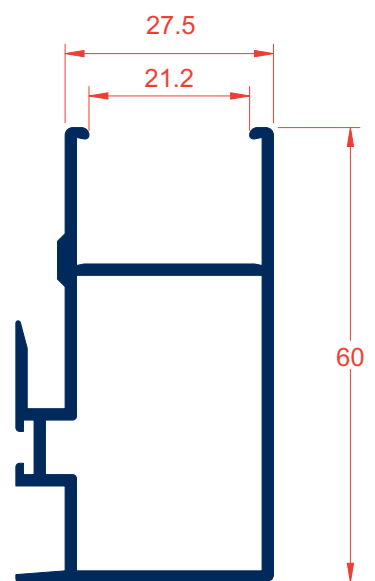

CORREDERA ZG-7000

12.- CORREDERA
ZG-7000

Ref. 7414
Kg.- 0,769
P.- 370

Ref. 7605
Kg.- 0,729
P.- 350

Ref. 7900
Kg.- 1,001
P.- 560

Ref. 7412
Kg.- 0,772
P.- 390

Ref. 7188
Kg.- 0,734
P.- 372

Ref. 7413
Kg.- 0,788
P.- 391

Ref. 7018
Kg.- 0,904
P.- 445

Ref. 3189
Kg.- 1,009
P.- 508

Ref. 7189
Kg.- 0,751
P.- 373

Ref. 7016
Kg.- 0,864
P.- 425

Ref. 4650
Kg.- 0,745
P.- 379

Ref. 4649
Kg.- 0,314
P.- 167

Ref. 4651
Kg.- 0,659
P.- 334

Ref. 7449
Kg.- 1,172
P.- 565

Ref. 7604
Kg.- 1,156
P.- 657

SECCION B - B

SECCION A - A

CROQUIS	REFERENCIA	DENOMINACION	Tipo de corte	Cantidad	Medida
	EXL-7286	Marco superior		1	L-37
	EXL-7183	Marco inferior		1	L-37
	EXL-7568	Marco lateral		1	H
	EXL-7605	Hoja superior		2	L/2-16.5
	EXL-7188	Hoja lateral		2	H-60
	EXL-7189	Hoja del centro		2	H-60

SECCION A - A

SECCION B - B

CROQUIS	REFERENCIA	DENOMINACION	Tipo de corte	Cantidad	Medida
	7313	Marco superior		1	L-86
	7312	Marco inferior		1	L-86
	3237	Marco lateral con compacto		2	H
	3238	Marco lateral con compacto		2	H
	7605	Hoja ruleta		4	L/2-38.5
	7188	Hoja lateral		2	H-60
	7189	Hoja del centro		2	H-60