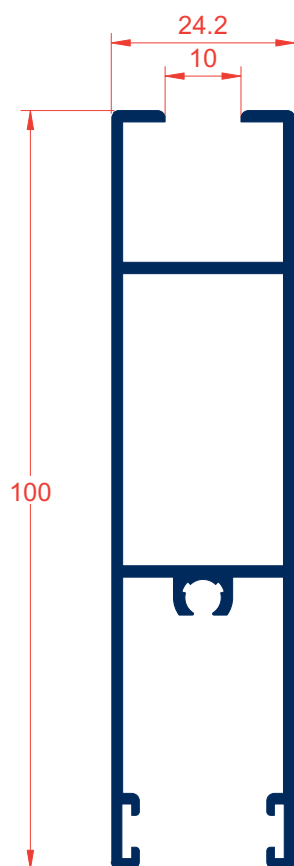

CORREDERA ZG-7000

12.- CORREDERA
ZG-7000

Ref. 7414
Kg.- 0,769
P.- 370

Ref. 7605
Kg.- 0,729
P.- 350

Ref. 7900
Kg.- 1,001
P.- 560

Ref. 7412
Kg.- 0,772
P.- 390

Ref. 7188
Kg.- 0,734
P.- 372

Ref. 7413
Kg.- 0,788
P.- 391

Ref. 7018
Kg.- 0,904
P.- 445

Ref. 3189
Kg.- 1,009
P.- 508

Ref. 7189
Kg.- 0,751
P.- 373

Ref. 7016
Kg.- 0,864
P.- 425

Ref. 4650
Kg.- 0,745
P.- 379

Ref. 4649
Kg.- 0,314
P.- 167

Ref. 4651
Kg.- 0,659
P.- 334

Ref. 7449
Kg.- 1,172
P.- 565

Ref. 7604
Kg.- 1,156
P.- 657

SECCION B - B

SECCION A - A

CROQUIS	REFERENCIA	DENOMINACION	Tipo de corte	Cantidad	Medida
	EXL-7286	Marco superior		1	L-37
	EXL-7183	Marco inferior		1	L-37
	EXL-7568	Marco lateral		1	H
	EXL-7605	Hoja superior		2	L/2-16.5
	EXL-7188	Hoja lateral		2	H-60
	EXL-7189	Hoja del centro		2	H-60

SECCION A - A

SECCION B - B

CROQUIS	REFERENCIA	DENOMINACION	Tipo de corte	Cantidad	Medida
	7313	Marco superior		1	L-86
	7312	Marco inferior		1	L-86
	3237	Marco lateral con compacto		2	H
	3238	Marco lateral con compacto		2	H
	7605	Hoja ruleta		4	L/2-38.5
	7188	Hoja lateral		2	H-60
	7189	Hoja del centro		2	H-60