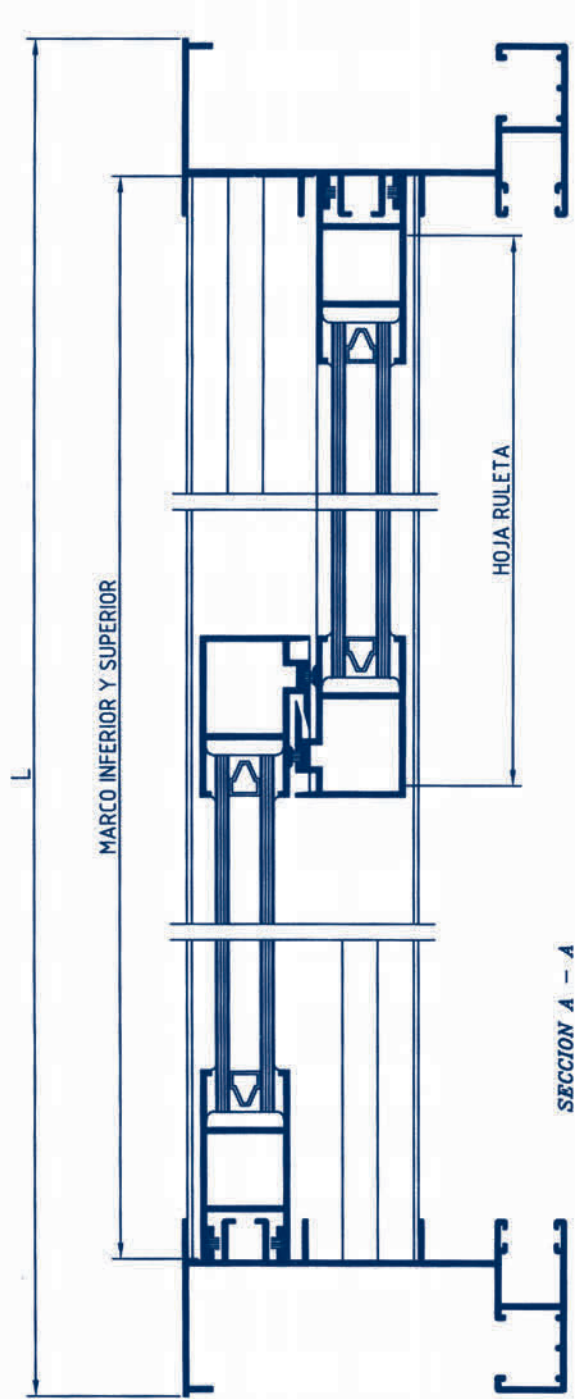

CORREDERA ZG-7000

12.- CORREDERA
ZG-7000

Ref. 7414
Kg.- 0,769
P.- 370

Ref. 7605
Kg.- 0,729
P.- 350

Ref. 7900
Kg.- 1,001
P.- 560

Ref. 7412
Kg.- 0,772
P.- 390

Ref. 7188
Kg.- 0,734
P.- 372

Ref. 7413
Kg.- 0,788
P.- 391

Ref. 7018
Kg.- 0,904
P.- 445

Ref. 3189
Kg.- 1,009
P.- 508

Ref. 7189
Kg.- 0,751
P.- 373

Ref. 7016
Kg.- 0,864
P.- 425

Ref. 4650
Kg.- 0,745
P.- 379

Ref. 4649
Kg.- 0,314
P.- 167

Ref. 4651
Kg.- 0,659
P.- 334

Ref. 7449
Kg.- 1,172
P.- 565

Ref. 7604
Kg.- 1,156
P.- 657

SECCION B - B

SECCION A - A

CROQUIS	REFERENCIA	DENOMINACION	Tipo de corte	Cantidad	Medida
	EXL-7286	Marco superior		1	L-37
	EXL-7183	Marco inferior		1	L-37
	EXL-7568	Marco lateral		1	H
	EXL-7605	Hoja superior		2	L/2-16.5
	EXL-7188	Hoja lateral		2	H-60
	EXL-7189	Hoja del centro		2	H-60

SECCION A - A

SECCION B - B

CROQUIS	REFERENCIA	DENOMINACION	Tipo de corte	Cantidad	Medida
	7313	Marco superior		1	L-86
	7312	Marco inferior		1	L-86
	3237	Marco lateral con compacto		2	H
	3238	Marco lateral con compacto		2	H
	7605	Hoja ruleta		4	L/2-38.5
	7188	Hoja lateral		2	H-60
	7189	Hoja del centro		2	H-60