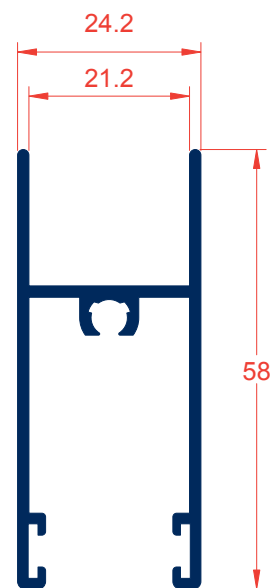

CORREDERA ZG-7000

12.- CORREDERA
ZG-7000

Ref. 7414
Kg.- 0,769
P.- 370

Ref. 7605
Kg.- 0,729
P.- 350

Ref. 7900
Kg.- 1,001
P.- 560

Ref. 7412
Kg.- 0,772
P.- 390

Ref. 7188
Kg.- 0,734
P.- 372

Ref. 7413
Kg.- 0,788
P.- 391

Ref. 7018
Kg.- 0,904
P.- 445

Ref. 3189
Kg.- 1,009
P.- 508

Ref. 7189
Kg.- 0,751
P.- 373

Ref. 7016
Kg.- 0,864
P.- 425

Ref. 4650
Kg.- 0,745
P.- 379

Ref. 4649
Kg.- 0,314
P.- 167

Ref. 4651
Kg.- 0,659
P.- 334

Ref. 7449
Kg.- 1,172
P.- 565

Ref. 7604
Kg.- 1,156
P.- 657

SECCION B - B

SECCION A - A

CROQUIS	REFERENCIA	DENOMINACION	Tipo de corte	Cantidad	Medida
	EXL-7286	Marco superior		1	L-37
	EXL-7183	Marco inferior		1	L-37
	EXL-7568	Marco lateral		1	H
	EXL-7605	Hoja superior		2	L/2-16.5
	EXL-7188	Hoja lateral		2	H-60
	EXL-7189	Hoja del centro		2	H-60

SECCION A - A

SECCION B - B

CROQUIS	REFERENCIA	DENOMINACION	Tipo de corte	Cantidad	Medida
	7313	Marco superior		1	L-86
	7312	Marco inferior		1	L-86
	3237	Marco lateral con compacto		2	H
	3238	Marco lateral con compacto		2	H
	7605	Hoja ruleta		4	L/2-38.5
	7188	Hoja lateral		2	H-60
	7189	Hoja del centro		2	H-60