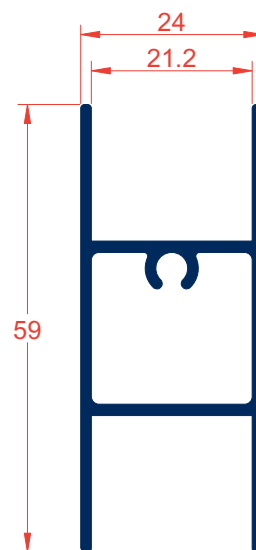

CORREDERA ZG-7000

12.- CORREDERA
ZG-7000

Ref. 7414
Kg.- 0,769
P.- 370

Ref. 7605
Kg.- 0,729
P.- 350

Ref. 7900
Kg.- 1,001
P.- 560

Ref. 7412
Kg.- 0,772
P.- 390

Ref. 7188
Kg.- 0,734
P.- 372

Ref. 7413
Kg.- 0,788
P.- 391

Ref. 7018
Kg.- 0,904
P.- 445

Ref. 3189
Kg.- 1,009
P.- 508

Ref. 7189
Kg.- 0,751
P.- 373

Ref. 7016
Kg.- 0,864
P.- 425

Ref. 4650
Kg.- 0,745
P.- 379

Ref. 4649
Kg.- 0,314
P.- 167

Ref. 4651
Kg.- 0,659
P.- 334

Ref. 7449
Kg.- 1,172
P.- 565

Ref. 7604
Kg.- 1,156
P.- 657

SECCION B - B

SECCION A - A

CROQUIS	REFERENCIA	DENOMINACION	Tipo de corte	Cantidad	Medida
	EXL-7286	Marco superior		1	L-37
	EXL-7183	Marco inferior		1	L-37
	EXL-7568	Marco lateral		1	H
	EXL-7605	Hoja superior		2	L/2-16.5
	EXL-7188	Hoja lateral		2	H-60
	EXL-7189	Hoja del centro		2	H-60

SECCION A - A

SECCION B - B

CROQUIS	REFERENCIA	DENOMINACION	Tipo de corte	Cantidad	Medida
	7313	Marco superior		1	L-86
	7312	Marco inferior		1	L-86
	3237	Marco lateral con compacto		2	H
	3238	Marco lateral con compacto		2	H
	7605	Hoja ruleta		4	L/2-38.5
	7188	Hoja lateral		2	H-60
	7189	Hoja del centro		2	H-60