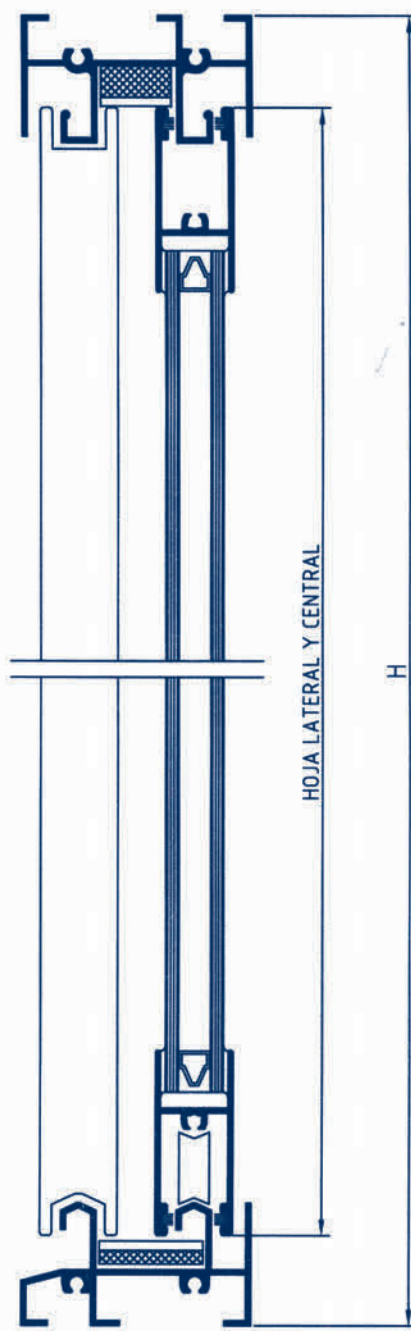

CORREDERA ZG-7000

12.- CORREDERA
ZG-7000

Ref. 7414
Kg.- 0,769
P.- 370

Ref. 7605
Kg.- 0,729
P.- 350

Ref. 7900
Kg.- 1,001
P.- 560

Ref. 7412
Kg.- 0,772
P.- 390

Ref. 7188
Kg.- 0,734
P.- 372

Ref. 7413
Kg.- 0,788
P.- 391

Ref. 7018
Kg.- 0,904
P.- 445

Ref. 3189
Kg.- 1,009
P.- 508

Ref. 7189
Kg.- 0,751
P.- 373

Ref. 7016
Kg.- 0,864
P.- 425

Ref. 4650
Kg.- 0,745
P.- 379

Ref. 4649
Kg.- 0,314
P.- 167

Ref. 4651
Kg.- 0,659
P.- 334

Ref. 7449
Kg.- 1,172
P.- 565

Ref. 7604
Kg.- 1,156
P.- 657

SECCION B - B

SECCION A - A

CROQUIS	REFERENCIA	DENOMINACION	Tipo de corte	Cantidad	Medida
	EXL-7286	Marco superior		1	L-37
	EXL-7183	Marco inferior		1	L-37
	EXL-7568	Marco lateral		1	H
	EXL-7605	Hoja superior		2	L/2-16.5
	EXL-7188	Hoja lateral		2	H-60
	EXL-7189	Hoja del centro		2	H-60

SECCION A - A

SECCION B - B

CROQUIS	REFERENCIA	DENOMINACION	Tipo de corte	Cantidad	Medida
	7313	Marco superior		1	L-86
	7312	Marco inferior		1	L-86
	3237	Marco lateral con compacto		2	H
	3238	Marco lateral con compacto		2	H
	7605	Hoja ruleta		4	L/2-38.5
	7188	Hoja lateral		2	H-60
	7189	Hoja del centro		2	H-60