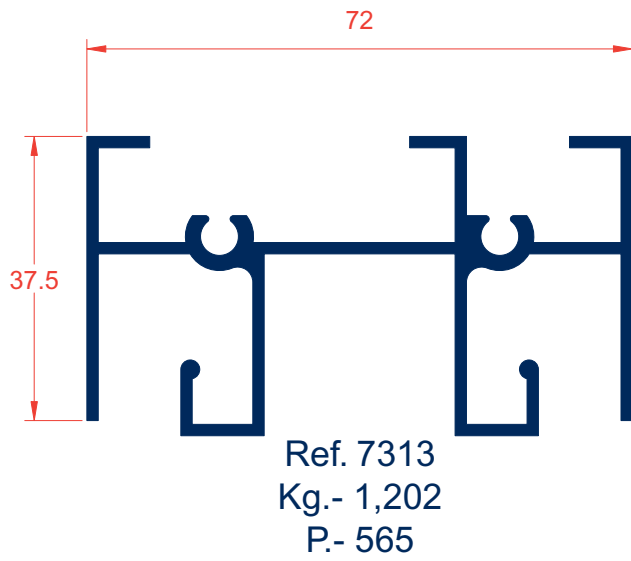

CORREDERA ZG-7000

12.- CORREDERA
ZG-7000

Ref. 7414
Kg.- 0,769
P.- 370

Ref. 7605
Kg.- 0,729
P.- 350

Ref. 7900
Kg.- 1,001
P.- 560

Ref. 7412
Kg.- 0,772
P.- 390

Ref. 7188
Kg.- 0,734
P.- 372

Ref. 7413
Kg.- 0,788
P.- 391

Ref. 7018
Kg.- 0,904
P.- 445

Ref. 3189
Kg.- 1,009
P.- 508

Ref. 7189
Kg.- 0,751
P.- 373

Ref. 7016
Kg.- 0,864
P.- 425

Ref. 4650
Kg.- 0,745
P.- 379

Ref. 4649
Kg.- 0,314
P.- 167

Ref. 4651
Kg.- 0,659
P.- 334

Ref. 7449
Kg.- 1,172
P.- 565

Ref. 7604
Kg.- 1,156
P.- 657

SECCION B - B

SECCION A - A

CROQUIS	REFERENCIA	DENOMINACION	Tipo de corte	Cantidad	Medida
	EXL-7286	Marco superior		1	L-37
	EXL-7183	Marco inferior		1	L-37
	EXL-7568	Marco lateral		1	H
	EXL-7605	Hoja superior		2	L/2-16.5
	EXL-7188	Hoja lateral		2	H-60
	EXL-7189	Hoja del centro		2	H-60

SECCION A - A

SECCION B - B

CROQUIS	REFERENCIA	DENOMINACION	Tipo de corte	Cantidad	Medida
	7313	Marco superior		1	L-86
	7312	Marco inferior		1	L-86
	3237	Marco lateral con compacto		2	H
	3238	Marco lateral con compacto		2	H
	7605	Hoja ruleta		4	L/2-38.5
	7188	Hoja lateral		2	H-60
	7189	Hoja del centro		2	H-60