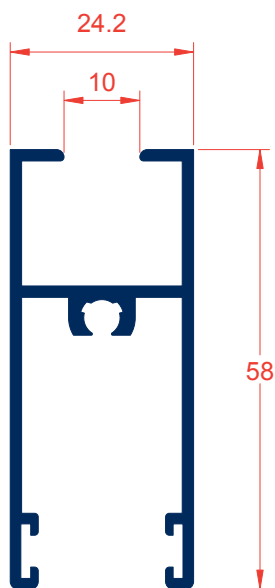

CORREDERA ZG-7000

12.- CORREDERA
ZG-7000

Ref. 7414
Kg.- 0,769
P.- 370

Ref. 7605
Kg.- 0,729
P.- 350

Ref. 7900
Kg.- 1,001
P.- 560

Ref. 7412
Kg.- 0,772
P.- 390

Ref. 7188
Kg.- 0,734
P.- 372

Ref. 7413
Kg.- 0,788
P.- 391

Ref. 7018
Kg.- 0,904
P.- 445

Ref. 3189
Kg.- 1,009
P.- 508

Ref. 7189
Kg.- 0,751
P.- 373

Ref. 7016
Kg.- 0,864
P.- 425

Ref. 4650
Kg.- 0,745
P.- 379

Ref. 4649
Kg.- 0,314
P.- 167

Ref. 4651
Kg.- 0,659
P.- 334

Ref. 7449
Kg.- 1,172
P.- 565

Ref. 7604
Kg.- 1,156
P.- 657

SECCION B - B

SECCION A - A

CROQUIS	REFERENCIA	DENOMINACION	Tipo de corte	Cantidad	Medida
	EXL-7286	Marco superior		1	L-37
	EXL-7183	Marco inferior		1	L-37
	EXL-7568	Marco lateral		1	H
	EXL-7605	Hoja superior		2	L/2-16.5
	EXL-7188	Hoja lateral		2	H-60
	EXL-7189	Hoja del centro		2	H-60

SECCION A - A

SECCION B - B

CROQUIS	REFERENCIA	DENOMINACION	Tipo de corte	Cantidad	Medida
	7313	Marco superior		1	L-86
	7312	Marco inferior		1	L-86
	3237	Marco lateral con compacto		2	H
	3238	Marco lateral con compacto		2	H
	7605	Hoja ruleta		4	L/2-38.5
	7188	Hoja lateral		2	H-60
	7189	Hoja del centro		2	H-60