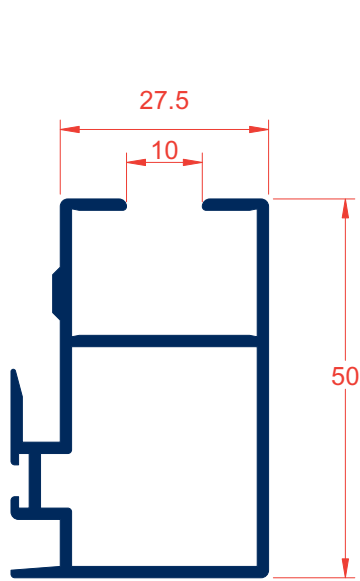

CORREDERA ZG-7000

12.- CORREDERA
ZG-7000

Ref. 7414
Kg.- 0,769
P.- 370

Ref. 7605
Kg.- 0,729
P.- 350

Ref. 7900
Kg.- 1,001
P.- 560

Ref. 7412
Kg.- 0,772
P.- 390

Ref. 7188
Kg.- 0,734
P.- 372

Ref. 7413
Kg.- 0,788
P.- 391

Ref. 7018
Kg.- 0,904
P.- 445

Ref. 3189
Kg.- 1,009
P.- 508

Ref. 7189
Kg.- 0,751
P.- 373

Ref. 7016
Kg.- 0,864
P.- 425

Ref. 4650
Kg.- 0,745
P.- 379

Ref. 4649
Kg.- 0,314
P.- 167

Ref. 4651
Kg.- 0,659
P.- 334

Ref. 7449
Kg.- 1,172
P.- 565

Ref. 7604
Kg.- 1,156
P.- 657

SECCION B - B

SECCION A - A

CROQUIS	REFERENCIA	DENOMINACION	Tipo de corte	Cantidad	Medida
	EXL-7286	Marco superior		1	L-37
	EXL-7183	Marco inferior		1	L-37
	EXL-7568	Marco lateral		1	H
	EXL-7605	Hoja superior		2	L/2-16.5
	EXL-7188	Hoja lateral		2	H-60
	EXL-7189	Hoja del centro		2	H-60

SECCION A - A

SECCION B - B

CROQUIS	REFERENCIA	DENOMINACION	Tipo de corte	Cantidad	Medida
	7313	Marco superior		1	L-86
	7312	Marco inferior		1	L-86
	3237	Marco lateral con compacto		2	H
	3238	Marco lateral con compacto		2	H
	7605	Hoja ruleta		4	L/2-38.5
	7188	Hoja lateral		2	H-60
	7189	Hoja del centro		2	H-60