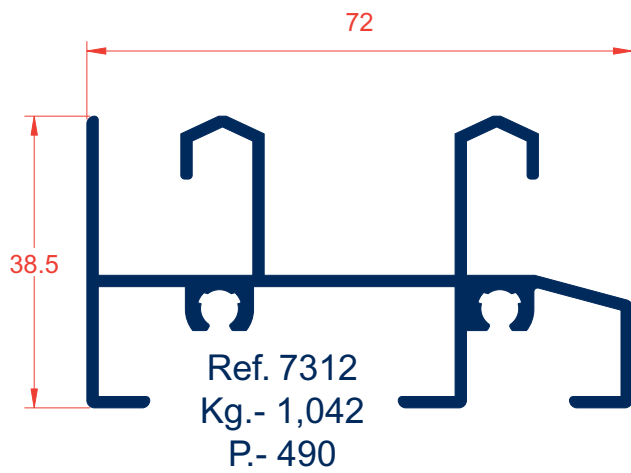

CORREDERA ZG-7000

12.- CORREDERA
ZG-7000

Ref. 7414
Kg.- 0,769
P.- 370

Ref. 7605
Kg.- 0,729
P.- 350

Ref. 7900
Kg.- 1,001
P.- 560

Ref. 7412
Kg.- 0,772
P.- 390

Ref. 7188
Kg.- 0,734
P.- 372

Ref. 7413
Kg.- 0,788
P.- 391

Ref. 7018
Kg.- 0,904
P.- 445

Ref. 3189
Kg.- 1,009
P.- 508

Ref. 7189
Kg.- 0,751
P.- 373

Ref. 7016
Kg.- 0,864
P.- 425

Ref. 4650
Kg.- 0,745
P.- 379

Ref. 4649
Kg.- 0,314
P.- 167

Ref. 4651
Kg.- 0,659
P.- 334

Ref. 7449
Kg.- 1,172
P.- 565

Ref. 7604
Kg.- 1,156
P.- 657

SECCION B - B

SECCION A - A

CROQUIS	REFERENCIA	DENOMINACION	Tipo de corte	Cantidad	Medida
	EXL-7286	Marco superior		1	L-37
	EXL-7183	Marco inferior		1	L-37
	EXL-7568	Marco lateral		1	H
	EXL-7605	Hoja superior		2	L/2-16.5
	EXL-7188	Hoja lateral		2	H-60
	EXL-7189	Hoja del centro		2	H-60

SECCION A - A

SECCION B - B

CROQUIS	REFERENCIA	DENOMINACION	Tipo de corte	Cantidad	Medida
	7313	Marco superior		1	L-86
	7312	Marco inferior		1	L-86
	3237	Marco lateral con compacto		2	H
	3238	Marco lateral con compacto		2	H
	7605	Hoja ruleta		4	L/2-38.5
	7188	Hoja lateral		2	H-60
	7189	Hoja del centro		2	H-60