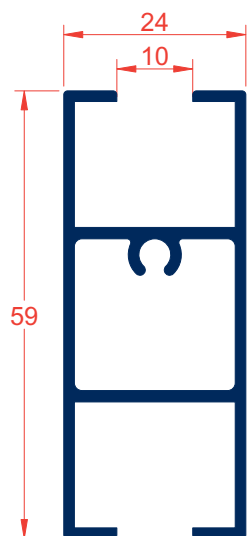

CORREDERA ZG-7000

12.- CORREDERA
ZG-7000

Ref. 7414
Kg.- 0,769
P.- 370

Ref. 7605
Kg.- 0,729
P.- 350

Ref. 7900
Kg.- 1,001
P.- 560

Ref. 7412
Kg.- 0,772
P.- 390

Ref. 7188
Kg.- 0,734
P.- 372

Ref. 7413
Kg.- 0,788
P.- 391

Ref. 7018
Kg.- 0,904
P.- 445

Ref. 3189
Kg.- 1,009
P.- 508

Ref. 7189
Kg.- 0,751
P.- 373

Ref. 7016
Kg.- 0,864
P.- 425

Ref. 4650
Kg.- 0,745
P.- 379

Ref. 4649
Kg.- 0,314
P.- 167

Ref. 4651
Kg.- 0,659
P.- 334

Ref. 7449
Kg.- 1,172
P.- 565

Ref. 7604
Kg.- 1,156
P.- 657

SECCION B - B

SECCION A - A

CROQUIS	REFERENCIA	DENOMINACION	Tipo de corte	Cantidad	Medida
	EXL-7286	Marco superior		1	L-37
	EXL-7183	Marco inferior		1	L-37
	EXL-7568	Marco lateral		1	H
	EXL-7605	Hoja superior		2	L/2-16.5
	EXL-7188	Hoja lateral		2	H-60
	EXL-7189	Hoja del centro		2	H-60

SECCION A - A

SECCION B - B

CROQUIS	REFERENCIA	DENOMINACION	Tipo de corte	Cantidad	Medida
	7313	Marco superior		1	L-86
	7312	Marco inferior		1	L-86
	3237	Marco lateral con compacto		2	H
	3238	Marco lateral con compacto		2	H
	7605	Hoja ruleta		4	L/2-38.5
	7188	Hoja lateral		2	H-60
	7189	Hoja del centro		2	H-60