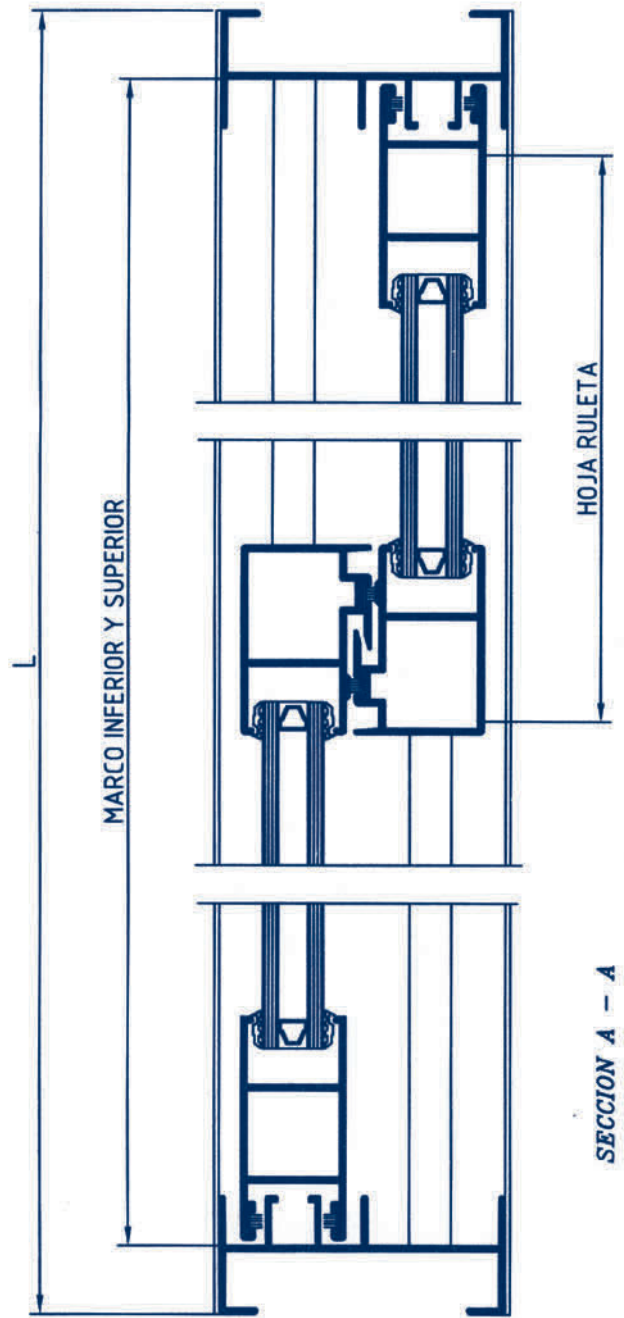

CORREDERA ZG-7000

12.- CORREDERA
ZG-7000

Ref. 7414
Kg.- 0,769
P.- 370

Ref. 7605
Kg.- 0,729
P.- 350

Ref. 7900
Kg.- 1,001
P.- 560

Ref. 7412
Kg.- 0,772
P.- 390

Ref. 7188
Kg.- 0,734
P.- 372

Ref. 7413
Kg.- 0,788
P.- 391

Ref. 7018
Kg.- 0,904
P.- 445

Ref. 3189
Kg.- 1,009
P.- 508

Ref. 7189
Kg.- 0,751
P.- 373

Ref. 7016
Kg.- 0,864
P.- 425

Ref. 4650
Kg.- 0,745
P.- 379

Ref. 4649
Kg.- 0,314
P.- 167

Ref. 4651
Kg.- 0,659
P.- 334

Ref. 7449
Kg.- 1,172
P.- 565

Ref. 7604
Kg.- 1,156
P.- 657

SECCION B - B

SECCION A - A

CROQUIS	REFERENCIA	DENOMINACION	Tipo de corte	Cantidad	Medida
	EXL-7286	Marco superior		1	L-37
	EXL-7183	Marco inferior		1	L-37
	EXL-7568	Marco lateral		1	H
	EXL-7605	Hoja superior		2	L/2-16.5
	EXL-7188	Hoja lateral		2	H-60
	EXL-7189	Hoja del centro		2	H-60

SECCION A - A

SECCION B - B

CROQUIS	REFERENCIA	DENOMINACION	Tipo de corte	Cantidad	Medida
	7313	Marco superior		1	L-86
	7312	Marco inferior		1	L-86
	3237	Marco lateral con compacto		2	H
	3238	Marco lateral con compacto		2	H
	7605	Hoja ruleta		4	L/2-38.5
	7188	Hoja lateral		2	H-60
	7189	Hoja del centro		2	H-60