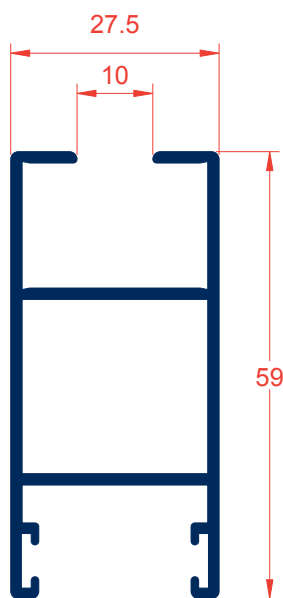

CORREDERA ZG-7000

12.- CORREDERA
ZG-7000

Ref. 7414
Kg.- 0,769
P.- 370

Ref. 7605
Kg.- 0,729
P.- 350

Ref. 7900
Kg.- 1,001
P.- 560

Ref. 7412
Kg.- 0,772
P.- 390

Ref. 7188
Kg.- 0,734
P.- 372

Ref. 7413
Kg.- 0,788
P.- 391

Ref. 7018
Kg.- 0,904
P.- 445

Ref. 3189
Kg.- 1,009
P.- 508

Ref. 7189
Kg.- 0,751
P.- 373

Ref. 7016
Kg.- 0,864
P.- 425

Ref. 4650
Kg.- 0,745
P.- 379

Ref. 4649
Kg.- 0,314
P.- 167

Ref. 4651
Kg.- 0,659
P.- 334

Ref. 7449
Kg.- 1,172
P.- 565

Ref. 7604
Kg.- 1,156
P.- 657

SECCION B - B

SECCION A - A

CROQUIS	REFERENCIA	DENOMINACION	Tipo de corte	Cantidad	Medida
	EXL-7286	Marco superior		1	L-37
	EXL-7183	Marco inferior		1	L-37
	EXL-7568	Marco lateral		1	H
	EXL-7605	Hoja superior		2	L/2-16.5
	EXL-7188	Hoja lateral		2	H-60
	EXL-7189	Hoja del centro		2	H-60

SECCION A - A

SECCION B - B

CROQUIS	REFERENCIA	DENOMINACION	Tipo de corte	Cantidad	Medida
	7313	Marco superior		1	L-86
	7312	Marco inferior		1	L-86
	3237	Marco lateral con compacto		2	H
	3238	Marco lateral con compacto		2	H
	7605	Hoja ruleta		4	L/2-38.5
	7188	Hoja lateral		2	H-60
	7189	Hoja del centro		2	H-60