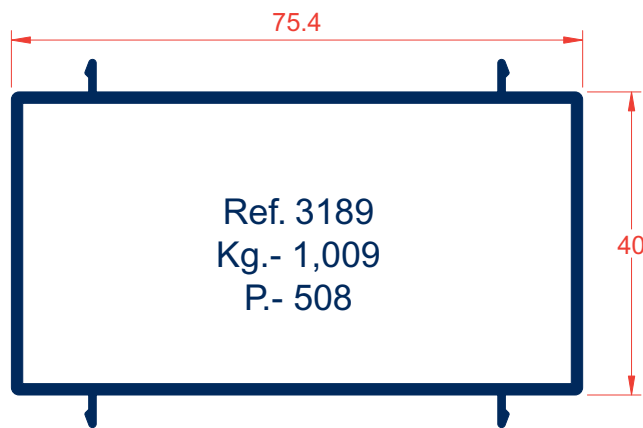

CORREDERA ZG-7000

12.- CORREDERA
ZG-7000

Ref. 7414
Kg.- 0,769
P.- 370

Ref. 7605
Kg.- 0,729
P.- 350

Ref. 7900
Kg.- 1,001
P.- 560

Ref. 7412
Kg.- 0,772
P.- 390

Ref. 7188
Kg.- 0,734
P.- 372

Ref. 7413
Kg.- 0,788
P.- 391

Ref. 7018
Kg.- 0,904
P.- 445

Ref. 3189
Kg.- 1,009
P.- 508

Ref. 7189
Kg.- 0,751
P.- 373

Ref. 7016
Kg.- 0,864
P.- 425

Ref. 4650
Kg.- 0,745
P.- 379

Ref. 4649
Kg.- 0,314
P.- 167

Ref. 4651
Kg.- 0,659
P.- 334

Ref. 7449
Kg.- 1,172
P.- 565

Ref. 7604
Kg.- 1,156
P.- 657

SECCION B - B

SECCION A - A

CROQUIS	REFERENCIA	DENOMINACION	Tipo de corte	Cantidad	Medida
	EXL-7286	Marco superior		1	L-37
	EXL-7183	Marco inferior		1	L-37
	EXL-7568	Marco lateral		1	H
	EXL-7605	Hoja superior		2	L/2-16.5
	EXL-7188	Hoja lateral		2	H-60
	EXL-7189	Hoja del centro		2	H-60

SECCION A - A

SECCION B - B

CROQUIS	REFERENCIA	DENOMINACION	Tipo de corte	Cantidad	Medida
	7313	Marco superior		1	L-86
	7312	Marco inferior		1	L-86
	3237	Marco lateral con compacto		2	H
	3238	Marco lateral con compacto		2	H
	7605	Hoja ruleta		4	L/2-38.5
	7188	Hoja lateral		2	H-60
	7189	Hoja del centro		2	H-60