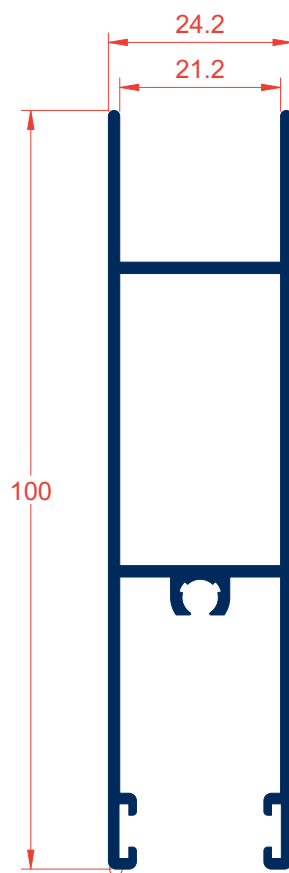

CORREDERA ZG-7000

12.- CORREDERA
ZG-7000

Ref. 7414
Kg.- 0,769
P.- 370

Ref. 7605
Kg.- 0,729
P.- 350

Ref. 7900
Kg.- 1,001
P.- 560

Ref. 7412
Kg.- 0,772
P.- 390

Ref. 7188
Kg.- 0,734
P.- 372

Ref. 7413
Kg.- 0,788
P.- 391

Ref. 7018
Kg.- 0,904
P.- 445

Ref. 3189
Kg.- 1,009
P.- 508

Ref. 7189
Kg.- 0,751
P.- 373

Ref. 7016
Kg.- 0,864
P.- 425

Ref. 4650
Kg.- 0,745
P.- 379

Ref. 4649
Kg.- 0,314
P.- 167

Ref. 4651
Kg.- 0,659
P.- 334

Ref. 7449
Kg.- 1,172
P.- 565

Ref. 7604
Kg.- 1,156
P.- 657

SECCION B - B

SECCION A - A

CROQUIS	REFERENCIA	DENOMINACION	Tipo de corte	Cantidad	Medida
	EXL-7286	Marco superior		1	L-37
	EXL-7183	Marco inferior		1	L-37
	EXL-7568	Marco lateral		1	H
	EXL-7605	Hoja superior		2	L/2-16.5
	EXL-7188	Hoja lateral		2	H-60
	EXL-7189	Hoja del centro		2	H-60

SECCION A - A

SECCION B - B

CROQUIS	REFERENCIA	DENOMINACION	Tipo de corte	Cantidad	Medida
	7313	Marco superior		1	L-86
	7312	Marco inferior		1	L-86
	3237	Marco lateral con compacto		2	H
	3238	Marco lateral con compacto		2	H
	7605	Hoja ruleta		4	L/2-38.5
	7188	Hoja lateral		2	H-60
	7189	Hoja del centro		2	H-60