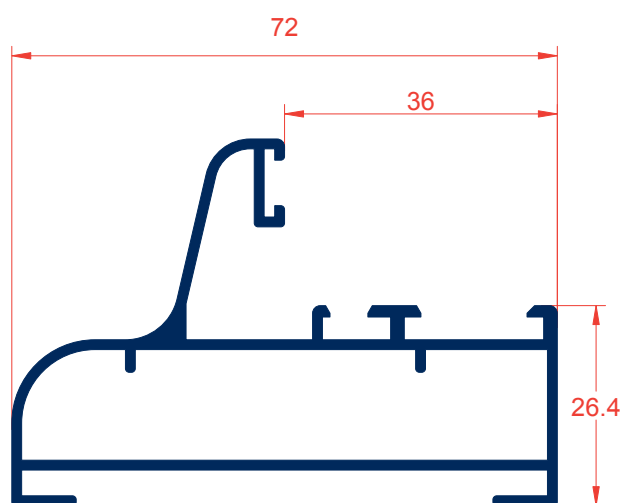

CORREDERA ZG-7000

12.- CORREDERA
ZG-7000

Ref. 7414
Kg.- 0,769
P.- 370

Ref. 7605
Kg.- 0,729
P.- 350

Ref. 7900
Kg.- 1,001
P.- 560

Ref. 7412
Kg.- 0,772
P.- 390

Ref. 7188
Kg.- 0,734
P.- 372

Ref. 7413
Kg.- 0,788
P.- 391

Ref. 7018
Kg.- 0,904
P.- 445

Ref. 3189
Kg.- 1,009
P.- 508

Ref. 7189
Kg.- 0,751
P.- 373

Ref. 7016
Kg.- 0,864
P.- 425

Ref. 4650
Kg.- 0,745
P.- 379

Ref. 4649
Kg.- 0,314
P.- 167

Ref. 4651
Kg.- 0,659
P.- 334

Ref. 7449
Kg.- 1,172
P.- 565

Ref. 7604
Kg.- 1,156
P.- 657

SECCION B - B

SECCION A - A

CROQUIS	REFERENCIA	DENOMINACION	Tipo de corte	Cantidad	Medida
	EXL-7286	Marco superior		1	L-37
	EXL-7183	Marco inferior		1	L-37
	EXL-7568	Marco lateral		1	H
	EXL-7605	Hoja superior		2	L/2-16.5
	EXL-7188	Hoja lateral		2	H-60
	EXL-7189	Hoja del centro		2	H-60

SECCION A - A

SECCION B - B

CROQUIS	REFERENCIA	DENOMINACION	Tipo de corte	Cantidad	Medida
	7313	Marco superior		1	L-86
	7312	Marco inferior		1	L-86
	3237	Marco lateral con compacto		2	H
	3238	Marco lateral con compacto		2	H
	7605	Hoja ruleta		4	L/2-38.5
	7188	Hoja lateral		2	H-60
	7189	Hoja del centro		2	H-60