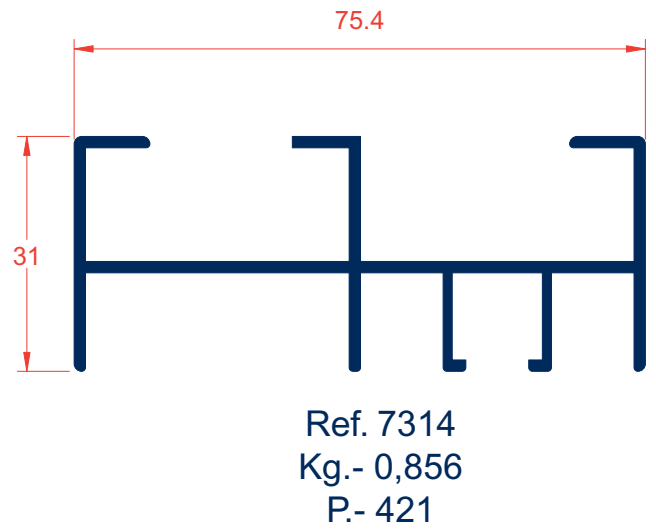

CORREDERA ZG-7000

12.- CORREDERA
ZG-7000

Ref. 7414
Kg.- 0,769
P.- 370

Ref. 7605
Kg.- 0,729
P.- 350

Ref. 7900
Kg.- 1,001
P.- 560

Ref. 7412
Kg.- 0,772
P.- 390

Ref. 7188
Kg.- 0,734
P.- 372

Ref. 7413
Kg.- 0,788
P.- 391

Ref. 7018
Kg.- 0,904
P.- 445

Ref. 3189
Kg.- 1,009
P.- 508

Ref. 7189
Kg.- 0,751
P.- 373

Ref. 7016
Kg.- 0,864
P.- 425

Ref. 4650
Kg.- 0,745
P.- 379

Ref. 4649
Kg.- 0,314
P.- 167

Ref. 4651
Kg.- 0,659
P.- 334

Ref. 7449
Kg.- 1,172
P.- 565

Ref. 7604
Kg.- 1,156
P.- 657

SECCION B - B

SECCION A - A

CROQUIS	REFERENCIA	DENOMINACION	Tipo de corte	Cantidad	Medida
	EXL-7286	Marco superior		1	L-37
	EXL-7183	Marco inferior		1	L-37
	EXL-7568	Marco lateral		1	H
	EXL-7605	Hoja superior		2	L/2-16.5
	EXL-7188	Hoja lateral		2	H-60
	EXL-7189	Hoja del centro		2	H-60

SECCION A - A

SECCION B - B

CROQUIS	REFERENCIA	DENOMINACION	Tipo de corte	Cantidad	Medida
	7313	Marco superior		1	L-86
	7312	Marco inferior		1	L-86
	3237	Marco lateral con compacto		2	H
	3238	Marco lateral con compacto		2	H
	7605	Hoja ruleta		4	L/2-38.5
	7188	Hoja lateral		2	H-60
	7189	Hoja del centro		2	H-60