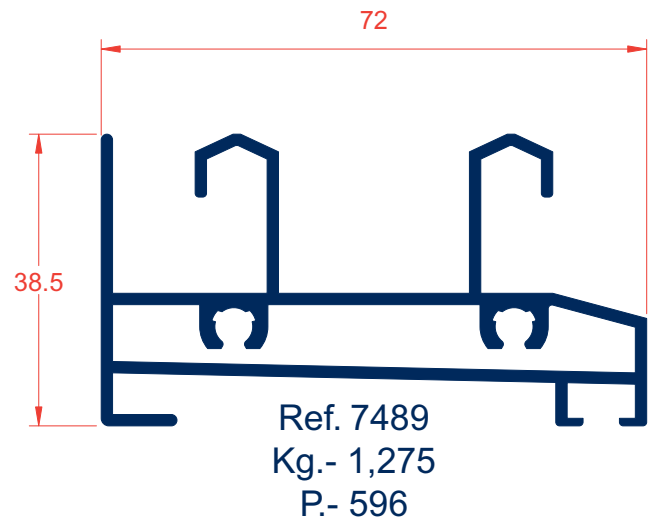

CORREDERA ZG-7000

12.- CORREDERA
ZG-7000

Ref. 7414
Kg.- 0,769
P.- 370

Ref. 7605
Kg.- 0,729
P.- 350

Ref. 7900
Kg.- 1,001
P.- 560

Ref. 7412
Kg.- 0,772
P.- 390

Ref. 7188
Kg.- 0,734
P.- 372

Ref. 7413
Kg.- 0,788
P.- 391

Ref. 7018
Kg.- 0,904
P.- 445

Ref. 3189
Kg.- 1,009
P.- 508

Ref. 7189
Kg.- 0,751
P.- 373

Ref. 7016
Kg.- 0,864
P.- 425

Ref. 4650
Kg.- 0,745
P.- 379

Ref. 4649
Kg.- 0,314
P.- 167

Ref. 4651
Kg.- 0,659
P.- 334

Ref. 7449
Kg.- 1,172
P.- 565

Ref. 7604
Kg.- 1,156
P.- 657

SECCION B - B

SECCION A - A

CROQUIS	REFERENCIA	DENOMINACION	Tipo de corte	Cantidad	Medida
	EXL-7286	Marco superior		1	L-37
	EXL-7183	Marco inferior		1	L-37
	EXL-7568	Marco lateral		1	H
	EXL-7605	Hoja superior		2	L/2-16.5
	EXL-7188	Hoja lateral		2	H-60
	EXL-7189	Hoja del centro		2	H-60

SECCION A - A

SECCION B - B

CROQUIS	REFERENCIA	DENOMINACION	Tipo de corte	Cantidad	Medida
	7313	Marco superior		1	L-86
	7312	Marco inferior		1	L-86
	3237	Marco lateral con compacto		2	H
	3238	Marco lateral con compacto		2	H
	7605	Hoja ruleta		4	L/2-38.5
	7188	Hoja lateral		2	H-60
	7189	Hoja del centro		2	H-60