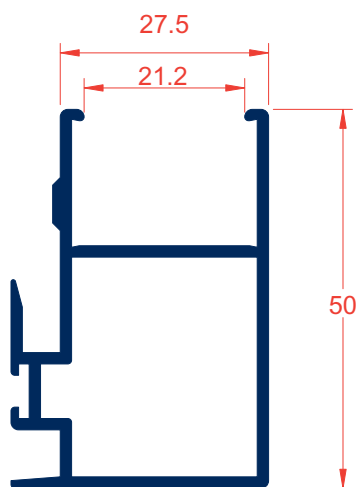

CORREDERA ZG-7000

12.- CORREDERA
ZG-7000

Ref. 7414
Kg.- 0,769
P.- 370

Ref. 7605
Kg.- 0,729
P.- 350

Ref. 7900
Kg.- 1,001
P.- 560

Ref. 7412
Kg.- 0,772
P.- 390

Ref. 7188
Kg.- 0,734
P.- 372

Ref. 7413
Kg.- 0,788
P.- 391

Ref. 7018
Kg.- 0,904
P.- 445

Ref. 3189
Kg.- 1,009
P.- 508

Ref. 7189
Kg.- 0,751
P.- 373

Ref. 7016
Kg.- 0,864
P.- 425

Ref. 4650
Kg.- 0,745
P.- 379

Ref. 4649
Kg.- 0,314
P.- 167

Ref. 4651
Kg.- 0,659
P.- 334

Ref. 7449
Kg.- 1,172
P.- 565

Ref. 7604
Kg.- 1,156
P.- 657

SECCION B - B

SECCION A - A

CROQUIS	REFERENCIA	DENOMINACION	Tipo de corte	Cantidad	Medida
	EXL-7286	Marco superior		1	L-37
	EXL-7183	Marco inferior		1	L-37
	EXL-7568	Marco lateral		1	H
	EXL-7605	Hoja superior		2	L/2-16.5
	EXL-7188	Hoja lateral		2	H-60
	EXL-7189	Hoja del centro		2	H-60

SECCION A - A

SECCION B - B

CROQUIS	REFERENCIA	DENOMINACION	Tipo de corte	Cantidad	Medida
	7313	Marco superior		1	L-86
	7312	Marco inferior		1	L-86
	3237	Marco lateral con compacto		2	H
	3238	Marco lateral con compacto		2	H
	7605	Hoja ruleta		4	L/2-38.5
	7188	Hoja lateral		2	H-60
	7189	Hoja del centro		2	H-60