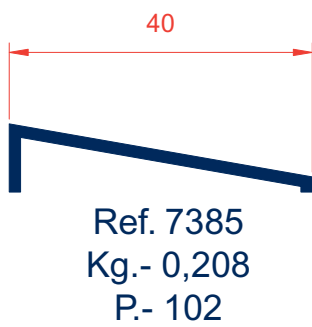

CORREDERA ZG-7000

12.- CORREDERA
ZG-7000

Ref. 7414
Kg.- 0,769
P.- 370

Ref. 7605
Kg.- 0,729
P.- 350

Ref. 7900
Kg.- 1,001
P.- 560

Ref. 7412
Kg.- 0,772
P.- 390

Ref. 7188
Kg.- 0,734
P.- 372

Ref. 7413
Kg.- 0,788
P.- 391

Ref. 7018
Kg.- 0,904
P.- 445

Ref. 3189
Kg.- 1,009
P.- 508

Ref. 7189
Kg.- 0,751
P.- 373

Ref. 7016
Kg.- 0,864
P.- 425

Ref. 4650
Kg.- 0,745
P.- 379

Ref. 4649
Kg.- 0,314
P.- 167

Ref. 4651
Kg.- 0,659
P.- 334

Ref. 7449
Kg.- 1,172
P.- 565

Ref. 7604
Kg.- 1,156
P.- 657

SECCION B - B

SECCION A - A

CROQUIS	REFERENCIA	DENOMINACION	Tipo de corte	Cantidad	Medida
	EXL-7286	Marco superior		1	L-37
	EXL-7183	Marco inferior		1	L-37
	EXL-7568	Marco lateral		1	H
	EXL-7605	Hoja superior		2	L/2-16.5
	EXL-7188	Hoja lateral		2	H-60
	EXL-7189	Hoja del centro		2	H-60

SECCION A - A

SECCION B - B

CROQUIS	REFERENCIA	DENOMINACION	Tipo de corte	Cantidad	Medida
	7313	Marco superior		1	L-86
	7312	Marco inferior		1	L-86
	3237	Marco lateral con compacto		2	H
	3238	Marco lateral con compacto		2	H
	7605	Hoja ruleta		4	L/2-38.5
	7188	Hoja lateral		2	H-60
	7189	Hoja del centro		2	H-60