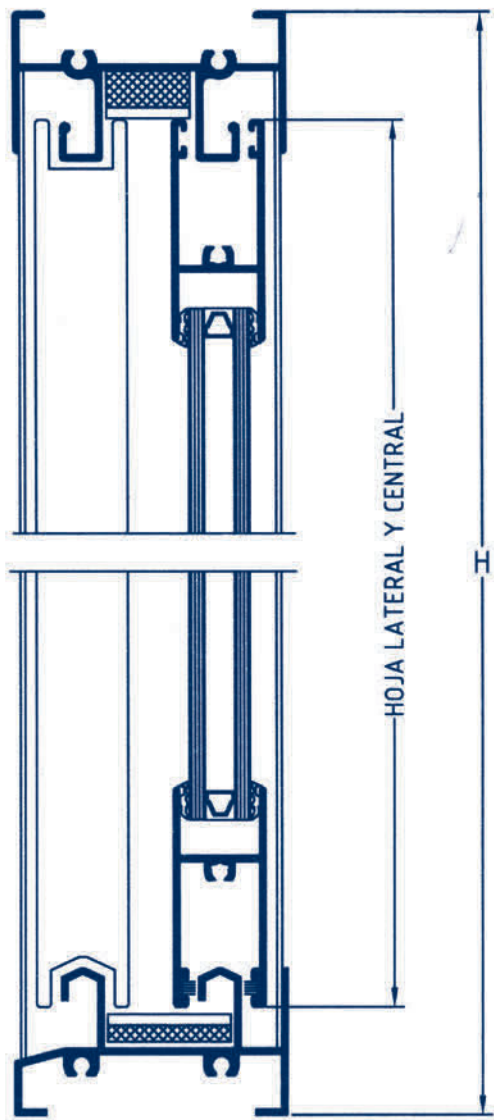

CORREDERA ZG-7000

12.- CORREDERA
ZG-7000

Ref. 7414
Kg.- 0,769
P.- 370

Ref. 7605
Kg.- 0,729
P.- 350

Ref. 7900
Kg.- 1,001
P.- 560

Ref. 7412
Kg.- 0,772
P.- 390

Ref. 7188
Kg.- 0,734
P.- 372

Ref. 7413
Kg.- 0,788
P.- 391

Ref. 7018
Kg.- 0,904
P.- 445

Ref. 3189
Kg.- 1,009
P.- 508

Ref. 7189
Kg.- 0,751
P.- 373

Ref. 7016
Kg.- 0,864
P.- 425

Ref. 4650
Kg.- 0,745
P.- 379

Ref. 4649
Kg.- 0,314
P.- 167

Ref. 4651
Kg.- 0,659
P.- 334

Ref. 7449
Kg.- 1,172
P.- 565

Ref. 7604
Kg.- 1,156
P.- 657

SECCION B - B

SECCION A - A

CROQUIS	REFERENCIA	DENOMINACION	Tipo de corte	Cantidad	Medida
	EXL-7286	Marco superior		1	L-37
	EXL-7183	Marco inferior		1	L-37
	EXL-7568	Marco lateral		1	H
	EXL-7605	Hoja superior		2	L/2-16.5
	EXL-7188	Hoja lateral		2	H-60
	EXL-7189	Hoja del centro		2	H-60

SECCION A - A

SECCION B - B

CROQUIS	REFERENCIA	DENOMINACION	Tipo de corte	Cantidad	Medida
	7313	Marco superior		1	L-86
	7312	Marco inferior		1	L-86
	3237	Marco lateral con compacto		2	H
	3238	Marco lateral con compacto		2	H
	7605	Hoja ruleta		4	L/2-38.5
	7188	Hoja lateral		2	H-60
	7189	Hoja del centro		2	H-60