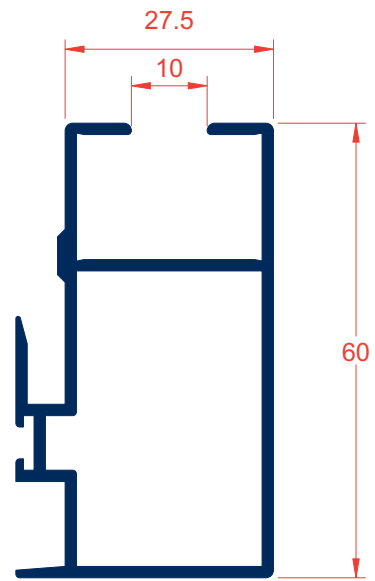

CORREDERA ZG-7000

12.- CORREDERA
ZG-7000

Ref. 7414
Kg.- 0,769
P.- 370

Ref. 7605
Kg.- 0,729
P.- 350

Ref. 7900
Kg.- 1,001
P.- 560

Ref. 7412
Kg.- 0,772
P.- 390

Ref. 7188
Kg.- 0,734
P.- 372

Ref. 7413
Kg.- 0,788
P.- 391

Ref. 7018
Kg.- 0,904
P.- 445

Ref. 3189
Kg.- 1,009
P.- 508

Ref. 7189
Kg.- 0,751
P.- 373

Ref. 7016
Kg.- 0,864
P.- 425

Ref. 4650
Kg.- 0,745
P.- 379

Ref. 4649
Kg.- 0,314
P.- 167

Ref. 4651
Kg.- 0,659
P.- 334

Ref. 7449
Kg.- 1,172
P.- 565

Ref. 7604
Kg.- 1,156
P.- 657

SECCION B - B

SECCION A - A

CROQUIS	REFERENCIA	DENOMINACION	Tipo de corte	Cantidad	Medida
	EXL-7286	Marco superior		1	L-37
	EXL-7183	Marco inferior		1	L-37
	EXL-7568	Marco lateral		1	H
	EXL-7605	Hoja superior		2	L/2-16.5
	EXL-7188	Hoja lateral		2	H-60
	EXL-7189	Hoja del centro		2	H-60

SECCION A - A

SECCION B - B

CROQUIS	REFERENCIA	DENOMINACION	Tipo de corte	Cantidad	Medida
	7313	Marco superior		1	L-86
	7312	Marco inferior		1	L-86
	3237	Marco lateral con compacto		2	H
	3238	Marco lateral con compacto		2	H
	7605	Hoja ruleta		4	L/2-38.5
	7188	Hoja lateral		2	H-60
	7189	Hoja del centro		2	H-60