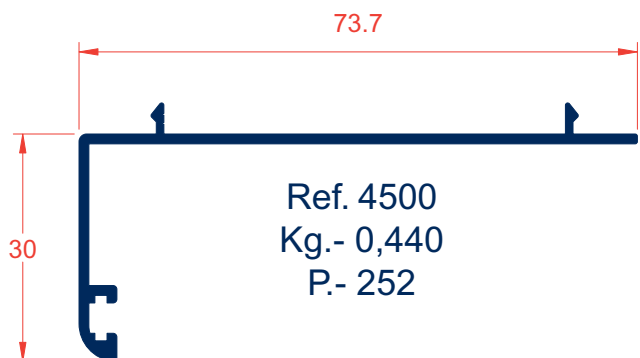

CORREDERA ZG-7000

12.- CORREDERA
ZG-7000

Ref. 7414
Kg.- 0,769
P.- 370

Ref. 7605
Kg.- 0,729
P.- 350

Ref. 7900
Kg.- 1,001
P.- 560

Ref. 7412
Kg.- 0,772
P.- 390

Ref. 7188
Kg.- 0,734
P.- 372

Ref. 7413
Kg.- 0,788
P.- 391

Ref. 7018
Kg.- 0,904
P.- 445

Ref. 3189
Kg.- 1,009
P.- 508

Ref. 7189
Kg.- 0,751
P.- 373

Ref. 7016
Kg.- 0,864
P.- 425

Ref. 4650
Kg.- 0,745
P.- 379

Ref. 4649
Kg.- 0,314
P.- 167

Ref. 4651
Kg.- 0,659
P.- 334

Ref. 7449
Kg.- 1,172
P.- 565

Ref. 7604
Kg.- 1,156
P.- 657

SECCION B - B

SECCION A - A

CROQUIS	REFERENCIA	DENOMINACION	Tipo de corte	Cantidad	Medida
	EXL-7286	Marco superior		1	L-37
	EXL-7183	Marco inferior		1	L-37
	EXL-7568	Marco lateral		1	H
	EXL-7605	Hoja superior		2	L/2-16.5
	EXL-7188	Hoja lateral		2	H-60
	EXL-7189	Hoja del centro		2	H-60

SECCION A - A

SECCION B - B

CROQUIS	REFERENCIA	DENOMINACION	Tipo de corte	Cantidad	Medida
	7313	Marco superior		1	L-86
	7312	Marco inferior		1	L-86
	3237	Marco lateral con compacto		2	H
	3238	Marco lateral con compacto		2	H
	7605	Hoja ruleta		4	L/2-38.5
	7188	Hoja lateral		2	H-60
	7189	Hoja del centro		2	H-60